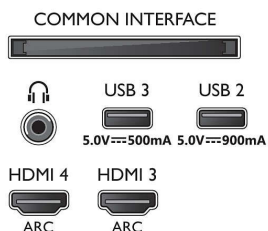

Connections

Side

Bottom