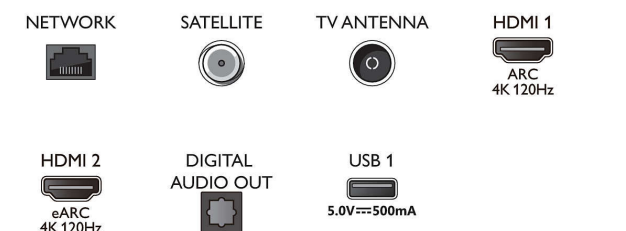

## Connections

Side

Bottom

Kiadás dátuma  
2023-07-19

Verzió: 7.2.1

EAN: 87 18863 03461 3

© 2023 Koninklijke Philips N.V.  
Minden jog fenntartva.

A műszaki adatok előzetes figyelmeztetés nélkül változhatnak. Minden védjegy a Koninklijke Philips N.V. céget, vagy az illető jogtulajdonost illeti