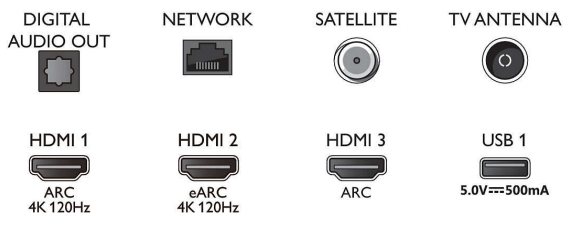

Connections

Side

Bottom

Kiadás dátuma
2023-07-19

Verzió: 6.4.5

EAN: 87 18863 03421 7

© 2023 Koninklijke Philips N.V.
Minden jog fenntartva.

A műszaki adatok előzetes figyelmeztetés nélkül változhatnak. Minden védjegy a Koninklijke Philips N.V. céget, vagy az illető jogtulajdonost illeti