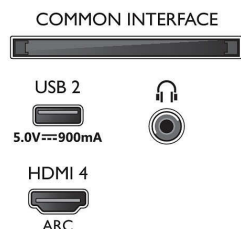

Connections

Side