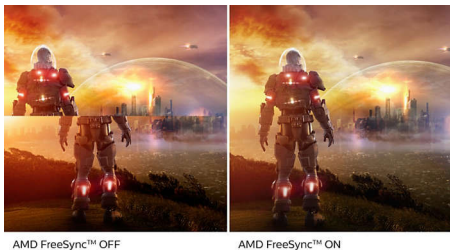

AMD FreeSync™ Premium

Η αστάθεια παιχνιδιού και τα κατεστραμμένα καρέ δεν αρμόζουν στο gaming. Η τεχνολογία AMD FreeSync™ Premium προσφέρει στους σοβαρούς παίκτες μια ομαλή εμπειρία παιχνιδιού χωρίς διακοπές και τρεμπόπαιγμα, σε κορυφαία απόδοση. Δεν υπάρχουν συμβιβασμοί, το παιχνίδι έχει σίγουρα υψηλό ρυθμό ανανέωσης, χαμηλή αντιστάθμιση ρυθμού καρέ και χαμηλό χρόνο αναμονής.