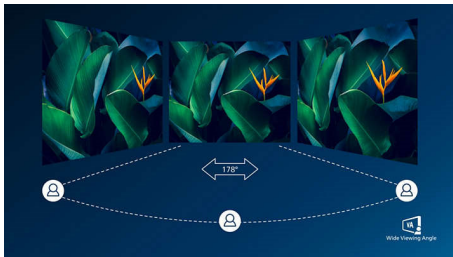

- Γρήγορη απόκριση MPRT 1ms για ευκρινή εικόνα και ομαλή εμπειρία παιχνιδιού
- AMD FreeSync™ Premium: χωρίς διακοπές και τρεμόπαιγμα, για ομαλό παιχνίδι
- Λειτουργία παιχνιδιών SmartImage βελτιστοποιημένη για παίκτες
- Ρυθμοί ανανέωσης 144 Hz για εξαιρετικά ομαλές και ζωντανές εικόνες
- Μεγαλύτερο φάσμα χρωμάτων Ultra Wide-Color για πιο ζωντανές εικόνες

Καθηλωτικές εικόνες

- Οθόνη Full HD 16:9, για καθαρές εικόνες εκπληκτικής λεπτομέρειας
- SmartContrast για λεπτομερή απόδοση του μαύρου
- Η οθόνη VA προσφέρει υπέροχες εικόνες με ευρεία γωνία προβολής

PHILIPS

Χαρακτηριστικά

Οθόνη VA

Η οθόνη VA LED της Philips χρησιμοποιεί προηγμένη τεχνολογία multi-domain κατακόρυφης στοίχισης, που προσφέρει εκπληκτικά υψηλό λόγο αντίθεσης για ολοζώντανες και φωτεινές εικόνες. Αν και διαχειρίζεται εύκολα όλες τις τυπικές εφαρμογές γραφείου, είναι ιδανική και για φωτογραφίες, περιήγηση στο Διαδίκτυο, ταινίες, παιχνίδια και εφαρμογές με απαιτητικά γραφικά. Η βελτιστοποιημένη τεχνολογία διαχείρισης ρίκελ σάς προσφέρει εξαιρετικά ευρεία γωνία προβολής 178/178 μοιρών, με αποτέλεσμα να βλέπετε ευκρινείς εικόνες.