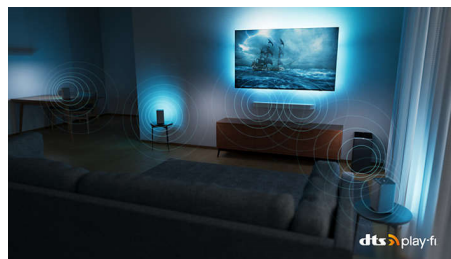

DTS Play-Fi -yhteensopivuus

Philipsin langaton kodin äänentoistojärjestelmä DTS Play-Fi -tekniikalla mahdollistaa yhdistämisen kodin yhteensopiviin soundbareihin ja langattomiin kaiuttimiin sekunneissa. Voit vaikkapa kuunnella elokuvia keittiössä, toistaa musiikkia ympäri taloa tai

43PUS8517/12

jopa luoda surround-äänijärjestelmän, jossa Philips-televisio toimii keskikaiuttimena.