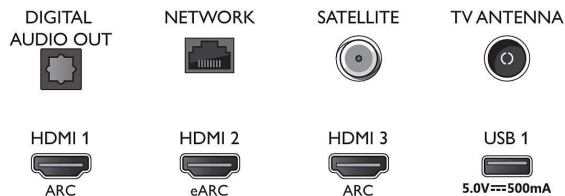

Mitat

- Laitteen leveys: 962,8 mm
- Laitteen korkeus: 558,2 mm
- Laitteen syvyys: 77,1 mm
- Laitteen paino: 9,1 kg
- Laitteen leveys (jalustan kanssa): 962,8 mm
- Laitteen korkeus (jalustan kanssa): 628,2 mm
- Laitteen syvyys (jalustan kanssa): 221,5 mm
- Tuotteen paino (+jalusta): 9,3 kg
- Laatikon leveys: 1070,0 mm
- Laatikon korkeus: 650,0 mm
- Laatikon syvyys: 140,0 mm
- Paino pakattuna: 11,8 kg
- Telineen leveys: 777,0 mm
- Jalustan korkeus: 70,0 mm
- Telineen syvyys: 221,5 mm
- Kahden jalustan välimatka: 777,0 mm
- Jalustan korkeus TV:n alareunaan: 777,0 mm
- Sopii seinätelineeseen: 100 x 200 mm

Connections

Side

Bottom

Julkaisupäivä 2023-07-22

Versio: 6.3.1

EAN: 87 18863 03406 4

© 2023 Koninklijke Philips N.V.
Kaikki oikeudet pidätetään.

Tiedot voivat muuttua ilman erillistä ilmoitusta.
Tavaramerkit ovat Koninklijke Philips N.V:n tai omistajiensa omaisuutta.