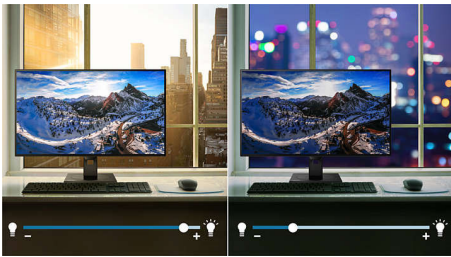

LightSensor

A LightSensor egy intelligens érzékelő segítségével a helyiség fényviszonyaihoz állítja be a kép fényerejét, így minimális energiafelhasználással tökéletes képet nyújt.