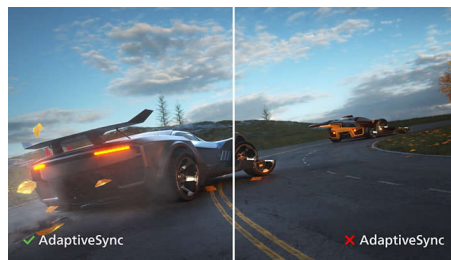

Adaptív szinkronizálás technológia

A szaggatott játékmotorknak vagy a szaggatott képnek nem kellene feltétlenül a játék velejárójának lennie. Az Adaptív szinkronizálás technológiája szinte bármilyen képssebesség mellett képhibamentes működést, problémamentes, gyors frissítést és szupergyors válaszidőt biztosít.