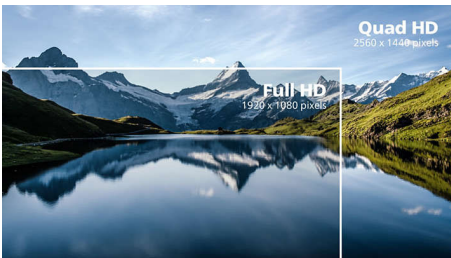

Kristálytisztá képek

Ezek a Philips képernyők Crystalclear, Quad HD 2560x1440 vagy 2560x1080 képpont felbontású képeket biztosítanak. A nagy teljesítményű, nagy képpont-sűrűségű paneleket használó, nagy sávzélességű

források – pl. USB-C, Displayport, HDMI – által vezérelt új kijelzők életet adnak képeinek és grafikáinak. Ön lehet a CAD-CAM megoldásokhoz rendkívüli részletességet megkövetelő, igényes profi, 3D grafikai alkalmazásokkal dolgozó alkotó, vagy hatalmas táblázatokat kezelő pénzügyi guru. A Philips kijelzők garantálják az Crystalclear kristálytisztá megjelenítést.