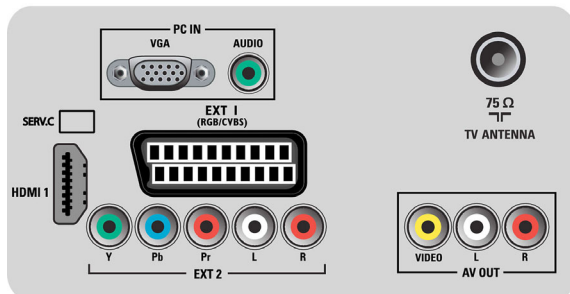

Zvuk

- Izlazna snaga (RMS): 2 x 5 W
- Sustav zvuka: Nicam Stereo
- Napredne značajke zvuka: Automatsko ujednačavanje jakosti zvuka, Incredible Surround, Smart Sound

Mogućnost povezivanja

- Broj scart priključaka: 1
- EasyLink (HDMI-CEC): Reprodukcijski jednim dodiranjem, EasyLink, Stanje pripravnosti sustava
- Prednji/bočni priključci: CVBS ulaz, L/D audio ulaz
- Scart ulaz 1: Audio L/D, RGB
- HDMI 1: HDMI v1.3
- Ostali priključci: Kompozitni video izlaz (CVBS), Izlaz za monitor, L/D (cinch), Ulaz za računalo VGA + L/D audio ulaz
- Vanj. 3: YPbPr, L/D audio ulaz

Snaga

- Mrežno napajanje: 220 - 240 V, 50 Hz
- Temperatura okoline: 5 °C do 40 °C
- Potrošnja energije u stanju pripravnosti: $0,3\text{ W}$
- Potrošnja energije (uobičajeno): 40 W

Dodatna oprema

- Dodatna oprema u kompletu: Stalac za stol, Kabel za napajanje, Kratke upute za korisnike, Korisnički priručnik, Jamstveni certifikat, Daljinski upravljač, 2 x AAA baterije

Dimenzije

- Širina uređaja: 541 mm
- Visina uređaja: 375,3 mm
- Dubina uređaja: 67,8 mm
- Masa proizvoda: 5,27 kg
- Širina uređaja (s postoljem): 541 mm
- Visina uređaja (s postoljem): 417,3 mm
- Dubina uređaja (s postoljem): 150 mm
- Masa uređaja (+ postolje): 5,5 kg
- Širina kutije: 590 mm
- Visina kutije: 489 mm
- Dubina kutije: 162 mm
- Kompatibilan s nosačem za montažu na zid: 100 x 100 mm

Rear connectors

Side

Datum izdavanja
2023-10-05

Versija: 6.12.6

EAN: 87 12581 46450 9

© 2023 Koninklijke Philips N.V.
Sva prava pridržana.

Specifikacije su podložne promjeni bez prethodne obavijesti. Trgovačke marke su u vlasništvu tvrtke Koninklijke Philips N.V. ili njihovih odgovarajućih vlasnika.

www.philips.com