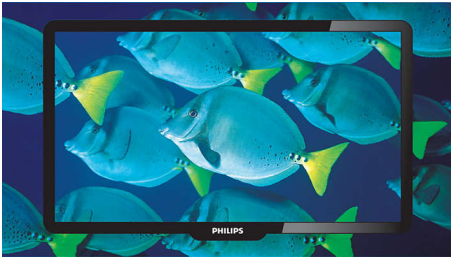

- Incredible Surround™ za veći užitak u zvuku
- Snaga zvuka 2 x 5 W RMS

PHILIPS

LCD TV
56 cm (22") HD ready

Istaknute znač.

Digital Crystal Clear

Digital Crystal Clear je paket inovacija koje digitalno poboljšavaju i podešavaju kvalitetu slike do optimalnog kontrasta, boje i oštine. To je poput gledanja živih slika u kinu.

Incredible Surround

Incredible Surround je Philipsova audio tehnologija koja na dramatičan način povećava zvučno polje kako bi vas doslovce uronila u zvuk. Pomoću najnovijih dostignuća u elektroničkom faznom pomaku, Incredible Surround miješa zvukove slijeva i zdesna tako da povećava virtualnu udaljenost između dva zvučnika. Ovaj povećani razmak poboljšava