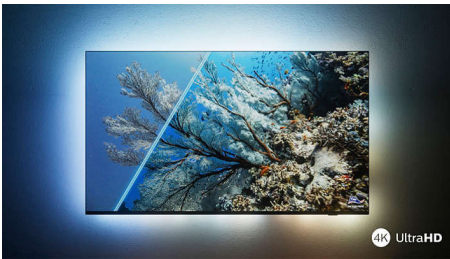

Élénk HDR kép

Azt szeretné, hogy minden jelenet tökéletesen jelenjen meg a képernyőn? A Philips 4K UHD TV minden fő HDR formátummal kompatibilis, ami garantálja a ragyogó, éles képeket. Minden részletet látni fog, még a sötét és világos felületeken is.