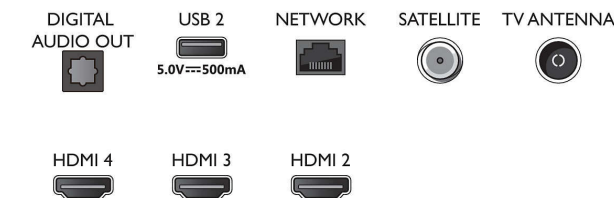

Διαστάσεις

- Πλάτος συσκευής: 962.8 μμ
- Ύψος συσκευής: 558.2 μμ
- Βάθος συσκευής: 78.1 μμ
- Βάρος προϊόντος: 8.5 κ.
- Πλάτος συσκευής (με τη βάση): 962.8 μμ
- Ύψος συσκευής (με τη βάση): 585.2 μμ
- Βάθος συσκευής (με τη βάση): 235.7 μμ
- Βάρος προϊόντος (+βάση): 8.7 κ.
- Πλάτος κιβωτίου: 1070.0 μμ
- Ύψος κιβωτίου: 650.0 μμ
- Βάθος κιβωτίου: 140.0 μμ
- Βάρος με την συσκευασία: 11.3 κ.
- Πλάτος βάσης: 779.3 μμ
- Ύψος βάσης: 27.0 μμ
- Βάθος βάσης: 235.7 μμ
- Με δυνατότητα ανάρτησης στον τοίχο: 100 x 200 χιλ.

Connections

Side

Bottom

Ημερομηνία έκδοσης
2023-07-23

Έκδοση: 13.4.1

EAN: 87 18863 02832 2

© 2023 Koninklijke Philips N.V.
Με την επιφύλαξη παντός δικαιώματος.

Οι προδιαγραφές ενδέχεται να αλλάζουν χωρίς προειδοποίηση. Τα εμπορικά σήματα ανήκουν στην Koninklijke Philips N.V. ή στους αντίστοιχους ιδιοκτήτες.