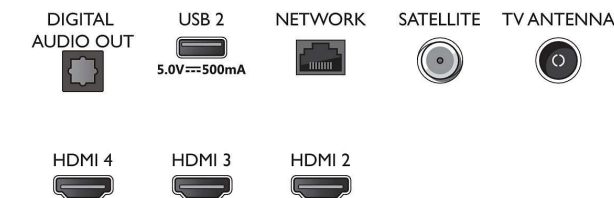

Connections

Side

Bottom

Kiadás dátuma
2023-07-19

Verzió: 6.1.2

EAN: 87 18863 03410 1

© 2023 Koninklijke Philips N.V.
Minden jog fenntartva.

A műszaki adatok előzetes figyelmeztetés nélkül változhatnak. Minden védjegy a Koninklijke Philips N.V. céget, vagy az illető jogtulajdonost illeti