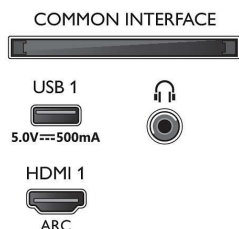

Design

- Farver på TV: Let sølvfarvet ramme
- Standerdesign: Peak-sticks i lys sølv

Mål

- Bredde: 1231,2 mm
- Højde: 709,6 mm
- Dybde: 81,6 mm
- Produktvægt: 14,2 kg
- Bredde (med stand): 1231,2 mm
- Højde (med stand): 736,6 mm
- Dybde (med stand): 255,8 mm
- Produktvægt (+ stand): 14,4 kg
- Bredde (emballage): 1360,0 mm
- Højde (emballage): 840,0 mm
- Dybde (emballage): 160,0 mm
- Vægt inkl. emballage: 17,8 kg
- Standerbredde: 714,0 mm
- Standerhøjde: 27,0 mm
- Standerdybde: 255,8 mm
- Kan monteres på en væg: 200 x 300 mm

Connections

Side

Bottom

Udgivelsesdato
2023-07-25

Version: 6.1.1

EAN: 87 18863 03401 9

© 2023 Koninklijke Philips N.V.
Alle rettigheder forbeholdes.

Specifikationerne kan ændres uden varsel. Varemærker tilhører Koninklijke Philips N.V. eller deres respektive ejere.