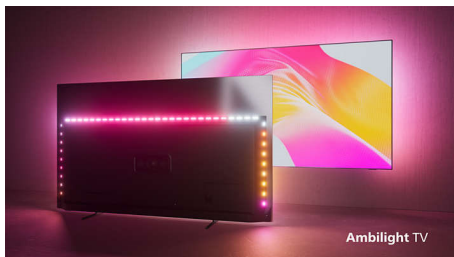

PHILIPS

4K UHD Android TV

3-sidet Ambilight TV Førende HDR-formater understøttes, Dolby Vision og Dolby Atmos, 139 cm (55") Android TV

Vigtigste nyheder

Philips Ambilight

Philips Ambilight gør oplevelsen ved at se fjernsyn på et Philips TV endnu mere imponerende. LED-lys langs kanten af TV'et lyser op og skifter farve perfekt synkroniseret med farverne på det, der sker på skærmen – eller din musik. Det er så stemningsfyldt og medrivende, at du vil undre dig over, hvordan du har kunne undvære det.