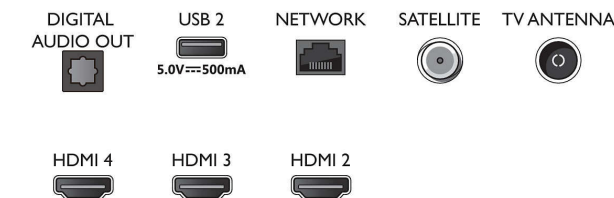

Design

- Farver på TV: Let sølvfarvet ramme
- Standerdesign: Peak-sticks i lys sølv

Mål

- Bredde: 1231,2 mm
- Højde: 709,6 mm
- Dybde: 81,6 mm
- Produktvægt: 14,2 kg
- Bredde (med stand): 1231,2 mm
- Højde (med stand): 736,6 mm
- Dybde (med stand): 255,8 mm
- Produktvægt (+ stand): 14,4 kg
- Bredde (emballage): 1360,0 mm
- Højde (emballage): 840,0 mm
- Dybde (emballage): 160,0 mm
- Vægt inkl. emballage: 17,8 kg
- Standerbredde: 714,0 mm
- Standerhøjde: 27,0 mm
- Standerdybde: 255,8 mm
- Kan monteres på en væg: 200 x 300 mm

Connections

Side

Bottom

Udgivelsesdato
2023-07-25

Version: 6.1.1

EAN: 87 18863 03401 9

© 2023 Koninklijke Philips N.V.
Alle rettigheder forbeholdes.

Specifikationerne kan ændres uden varsel. Varemærker tilhører Koninklijke Philips N.V. eller deres respektive ejere.