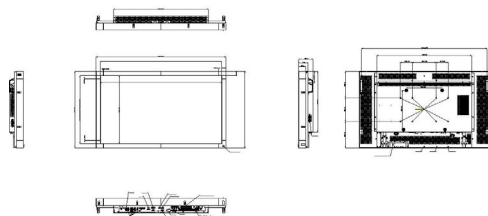

Размеры

- Толщина рамки: 35,3 мм (1,39")
- Ширина устройства: 1091 миллиметра
- Product weight: 26 кг
- Высота устройства: 646 миллиметра
- Глубина устройства: 120 миллиметра
- Ширина устройства (в дюймах): 43,0 (дюймы)
- Высота устройства (в дюймах): 25,4 (дюймы)
- Настенное крепление: 200 x 200 мм, 400 x 200 мм
- Глубина устройства (в дюймах): 4,7 (дюймы)
- Вес изделия (фунты): 57,3 фунта

Условия эксплуатации

- Диапазон температур (эксплуатация): 0—40 °C
- Среднее время между отказами: 50 000 часов
- Относительная влажность: 5—90 %

Аксессуары

- Входящие в комплект аксессуары: Пульт ДУ, Батарейки для пульта ДУ, Шнур питания сети переменного тока, Кабель VGA, Инструкция по эксплуатации на CD-ROM, Краткое руководство пользователя
- Дополнительные аксессуары: Жесткое

крепление на стене, Гибкое крепление на стене, Потолочное крепление

- Подставка: BM04642

Прочее

- Ободок: Цвет Metallic Anthracite
- Языки экранных меню: Английский, Французский, Немецкий, Итальянский, Польский, Турецкий, Русский, Упрощенный китайский
- Гарантия: Европа/Северная Америка: 3 года
- Подтвержденное соответствие нормативам: CE, FCC класс B, UL/cUL, CCC, C-Tick, RoHS

Дата выпуска 2024-03-21

Версия: 4.3.2

EAN: 87 12581 61901 5

© 2024 Koninklijke Philips N.V.
Все права защищены.

Характеристики могут меняться без предварительного уведомления. Торговые марки являются собственностью Koninklijke Philips N.V. или соответствующих владельцев.

www.philips.com