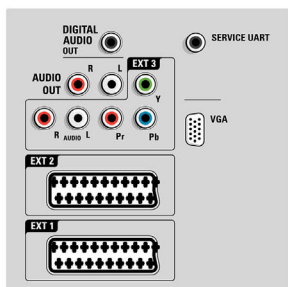

Specifikacije

Ambilight

- Ambilight značajke: Ambilight Spectra, Autom. prilagodljivo video sadržaju, Način rada s lounge svjetlom
- Sustav osvjetljenja Ambilight: LED sa širokom paletom boja
- Funkcija postupnog zatamnjena: Ručno i preko senzora rasvjetje

Slika/Prikaz

- Omjer širine i visine: Široki zaslon

- Veličina dijagonale zaslona (inč): 40 inča
- Dijagonala zaslona (u cm): 102 cm
- Boja kućišta: Krom, prozirno
- Rezolucija zaslona: 1920 x 1080 piksela
- Svjetlina: 500 cd/m²
- Napredne značajke slike: 2 ms, 100 Hz, Perfect Pixel HD Engine, Perfect Natural Motion, Savršen kontrast, Savršene boje, 3/2 - 2/2 Motion Pull Down, 3D kombinirani filter, Active Control i svjetlosni senzor, 100Hz Clear LCD, digitalno smanjenje buke, Poboľšanje dinamičkog kontrasta,

- poboljšanje svjetlosnih prijelaza, Progressivno skeniranje, 2D/3D smanjenje šuma, obrada 1080p 24/25/30 Hz, obrada 1080p 50/60 Hz, Zaslon s LED pozadinskim osvjetljenjem
- Dinamički kontrast zaslona: 500 000:1
- Vrijeme odziva (uobičajeno): 2 (ekviv. BEW) ms
- Kut gledanja: 176° (H) / 176° (V)
- Napredne značajke zaslona: Zaslon s premazom protiv refleksije
- Obrada boja: 2250 trilijuna boja, 17-bitni RGB

Rear connectors

Side