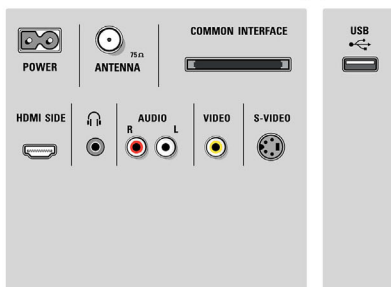

Specifikacije

Ambilight

- Ambilight značajke: Ambilight Spectra, Autom. prilagodljivo video sadržaju, Način rada s lounge svjetlom
- Sustav osvjetljenja Ambilight: LED sa širokom paletom boja
- Funkcija postupnog zatamnjena: Ručno i preko senzora rasvjetje

Slika/Prikaz

- Omjer širine i visine: Široki zaslon

- Veličina dijagonale zaslona (inč): 40 inča
- Dijagonala zaslona (u cm): 102 cm
- Boja kućišta: Krom, prozirno
- Rezolucija zaslona: 1920 x 1080 piksela
- Svjetlina: 500 cd/m²
- Napredne značajke slike: 2 ms, 100 Hz, Perfect Pixel HD Engine, Perfect Natural Motion, Savršen kontrast, Savršene boje, 3/2 - 2/2 Motion Pull Down, 3D kombinirani filter, Active Control i svjetlosni senzor, 100Hz Clear LCD, digitalno smanjenje buke, Poboľšanje dinamičkog kontrasta,

- poboljšanje svjetlosnih prijelaza, Progressivno skeniranje, 2D/3D smanjenje šuma, obrada 1080p 24/25/30 Hz, obrada 1080p 50/60 Hz, Zaslon s LED pozadinskim osvjetljenjem
- Dinamički kontrast zaslona: 500 000:1
- Vrijeme odziva (uobičajeno): 2 (ekviv. BEW) ms
- Kut gledanja: 176° (H) / 176° (V)
- Napredne značajke zaslona: Zaslon s premazom protiv refleksije
- Obrada boja: 2250 trilijuna boja, 17-bitni RGB

Rear connectors

Side