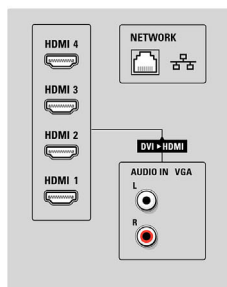

Specifikacije

Ambilight

- Ambilight značajke: Ambilight Spectra, Autom. prilagodljivo video sadržaju, Način rada s lounge svjetlom
- Sustav osvjetljenja Ambilight: LED sa širokom paletom boja
- Funkcija postupnog zatamnjena: Ručno i preko senzora rasvjetje

Slika/Prikaz

- Omjer širine i visine: Široki zaslon

- Veličina dijagonale zaslona (inč): 40 inča
- Dijagonala zaslona (u cm): 102 cm
- Boja kućišta: Krom, prozirno
- Rezolucija zaslona: 1920 x 1080 piksela
- Svjetlina: 500 cd/m²
- Napredne značajke slike: 2 ms, 100 Hz, Perfect Pixel HD Engine, Perfect Natural Motion, Savršen kontrast, Savršene boje, 3/2 - 2/2 Motion Pull Down, 3D kombinirani filter, Active Control i svjetlosni senzor, 100Hz Clear LCD, digitalno smanjenje buke, Poboľšanje dinamičkog kontrasta,

- poboljšanje svjetlosnih prijelaza, Progressivno skeniranje, 2D/3D smanjenje šuma, obrada 1080p 24/25/30 Hz, obrada 1080p 50/60 Hz, Zaslon s LED pozadinskim osvjetljenjem
- Dinamički kontrast zaslona: 500 000:1
- Vrijeme odziva (uobičajeno): 2 (ekviv. BEW) ms
- Kut gledanja: 176° (H) / 176° (V)
- Napredne značajke zaslona: Zaslon s premazom protiv refleksije
- Obrada boja: 2250 trilijuna boja, 17-bitni RGB

Rear connectors

Side