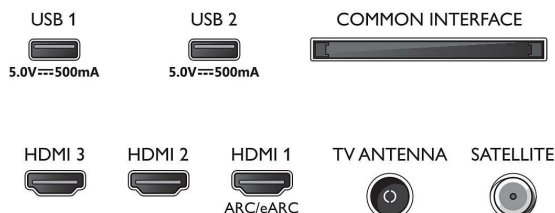

Tápellátás

- Hálózati tápellátás: 220–240 V AC, 50/60 Hz

50PUS7657/12

- Fogyasztás készenléti üzemmódban: $0,3\text{ W}$
- Energiamegtakarítási funkciók: Automatikusan kikapcsoló időzítő, Kép némítása (rádióhoz), Eco mód, Fényérzékelő
- Energiafogyasztás kikapcsolt módban: nincs

Tartozékok

- Mellékelt tartozékok: Távezérlő, 2 db AAA elem, Hálózati tápkábel, Gyors üzembe helyezési útmutató, Jogi és biztonsági broszúra, Asztali állvány

Kialakítás

- TV-színek: Középezüst színű keret
- Állványkialakítás: Középezüst színű rudak

Méretek

- Készülék szélessége: 1111,3 mm
- Készülék magassága: 654,4 mm
- Készülék mélysége: 85,3 mm
- Termék tömege: 9,2 kg
- Készülék szélessége (állvánnyal együtt): 1111,3 mm
- Készülék magassága (állvánnyal együtt): 673,9 mm
- Készülék mélysége (állvánnyal együtt): 246,8 mm
- Termék tömege (+állvány): 9,3 kg
- Doboz szélessége: 1240,0 mm
- Doboz magassága: 785,0 mm
- Doboz mélysége: 150,0 mm
- Tömeg, a csomagolással együtt: 12,1 kg
- Állvány szélessége: 808,4 mm
- Állvány magassága: 28,0 mm
- Állvány mélysége: 246,8 mm
- Távolság a 2 állvány között: 808,4 mm
- Az állvány magassága a TV aljának széléig: 28,0 mm
- Fali tartóval kompatibilis: 100 x 200 mm

Connections

Side

Rear

Kiadás dátuma
2023-07-19

Verzió: 8.1.1

EAN: 87 18863 03398 2

© 2023 Koninklijke Philips N.V.
Minden jog fenntartva.

A műszaki adatok előzetes figyelmeztetés nélkül változhatnak. Minden védjegy a Koninklijke Philips N.V. céget, vagy az illető jogtulajdonost illeti

www.philips.com

* Az elektronikus műsorfüzet (EPG) és a tényleges megtekinthetőség (legfeljebb 8 napig) ország- és szolgáltatófüggő.

* Az eszköz alkalmas a magyarországi földfelszíni, szabad hozzáférésű digitális televíziós műsorszórás vételére.

* A Philips TV Remote alkalmazás és a kapcsolódó funkciók a TV-típusok, szolgáltatók és országok, valamint az intelligens készülékek és operációs rendszereik függvényében változóak. További részletek: www.philips.com/TVRemoteapp.

* A Smart TV alkalmazás-kínálat TV-típusonként és országonként változik. További részletek: www.philips.com/smarttv.

* A készüléknek csak bizonyos részei vagy alkotóelemei tartalmaznak ölmot, amelyek esetében az RoHS irányelv nem tartalmaz technológiai alternatívákat.

* Az Amazon Prime csak bizonyos nyelveken és országokban érhető el.

* Netflix-előfizetés szükséges. A feltételeket lásd: <https://www.netflix.com>

* A Rakuten TV csak bizonyos nyelveken és országokban érhető el.