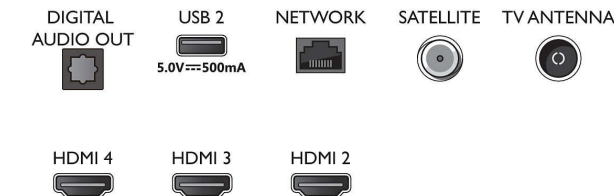

Connections

Side

Bottom

Kiadás dátuma
2023-07-19

Verzió: 6.1.1

EAN: 87 18863 03401 9

© 2023 Koninklijke Philips N.V.
Minden jog fenntartva.

A műszaki adatok előzetes figyelmeztetés nélkül változhatnak. Minden védjegy a Koninklijke Philips N.V. céget, vagy az illető jogtulajdonost illeti