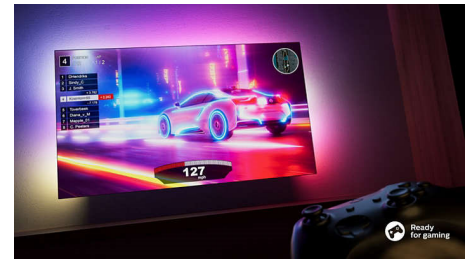

Indulhat a játék!

A Philips TV videojátékokhoz is kiváló. Mikor bekapcsolja a konzolt, a TV automatikusan egy rendkívül alacsony késleltetésű beállításra kapcsol, ami rezponzív játékmenetet és rendkívül tetszetős grafikát biztosít. A HDMI 2.1 port és a változó frissítési frekvencia (VRR) támogatása, továbbá az Ambilight játék üzemmód egyenesen a szobába hozza az izgalmakat.