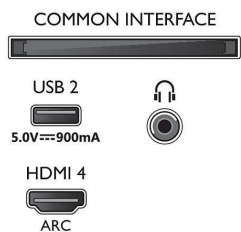

Connections

Side

Bottom

Kiadás dátuma
2023-07-23

Verzió: 6.3.1

EAN: 87 18863 03407 1

© 2023 Koninklijke Philips N.V.
Minden jog fenntartva.

A műszaki adatok előzetes figyelmeztetés nélkül változhatnak. Minden védjegy a Koninklijke Philips N.V. céget, vagy az illető jogtulajdonost illeti