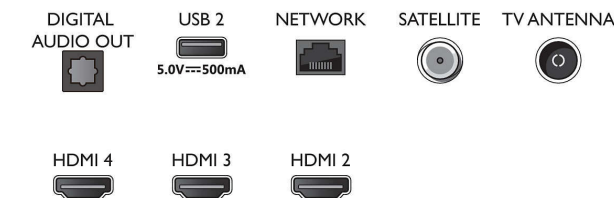

Bottom

Data di rilascio
2023-07-23

Versione: 14.3.1

EAN: 87 18863 02834 6

© 2023 Koninklijke Philips N.V.
Tutti i diritti riservati.

Le specifiche sono soggette a modifica senza preavviso. I marchi sono di proprietà di Koninklijke Philips N.V. o dei rispettivi detentori.

www.philips.com

- La funzione EPG e la possibilità di visione effettiva (fino a 8 giorni) dipende dal paese e dall'operatore.
- Il TV supporta la ricezione DVB per la trasmissione in chiaro. È possibile che alcuni operatori DVB non siano supportati. Un elenco aggiornato è disponibile nella sezione FAQ del sito Web di assistenza Philips. Per alcuni operatori è richiesto l'accesso condizionale e un abbonamento. Contattare il proprio operatore per ulteriori informazioni.
- L'applicazione Philips MyRemote e le sue funzionalità variano a seconda del modello del TV, dell'operatore, del paese, del modello di dispositivo smart e del sistema operativo. Per ulteriori informazioni, visita il sito www.philips.com/TVRemoteapp.
- Le offerte delle applicazioni per lo Smart TV variano a seconda del modello del TV e del paese. Per ulteriori dettagli, visita il sito: www.philips.com/smartyv.
- Questo televisore contiene piombo solo in alcune parti o componenti dove non esistono alternative tecnologiche in linea con le clausole di eccezione esistenti secondo la direttiva RoHS.
- Amazon, Alexa e tutti i loghi correlati sono marchi di Amazon.com, Inc. o delle sue affiliate. Amazon Alexa è disponibile in lingue e paesi selezionati.
- Assistente Google è disponibile sugli Android TV Philips dotati di sistema operativo Android O (8) o versioni successive. È disponibile in lingue e paesi selezionati; inglese (UK), tedesco (DE) e francese (FR) sono supportate sin dall'inizio. L'elenco di lingue/paesi supportati verrà progressivamente ampliato.