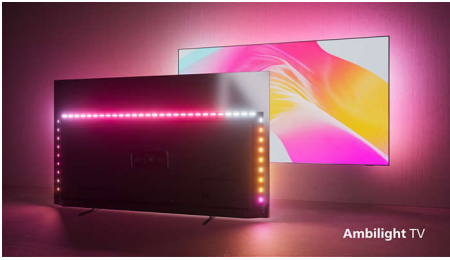

PHILIPS

4K UHD Android TV

3 oldalas Ambilight TV A fő HDR formátumok támogatása, Dolby Vision és Dolby Atmos, 139 cm-es (55"-es) Android TV

Fénypontok

Philips Ambilight

A Philips Ambilight funkcióval a Philips TV-k még nagyszerűbb élményt nyújtanak. A TV széleit körülölelő ragyogó LED-fények a képernyőn látható színekkel vagy az Ön zenéivel tökéletes szinkronban változtatják a színüket. A hatás olyan kellemes és magával ragadó, hogy ha egyszer megtapasztalta, nem fogja érteni, hogy korábban hogyan tévézhetett nélküle.