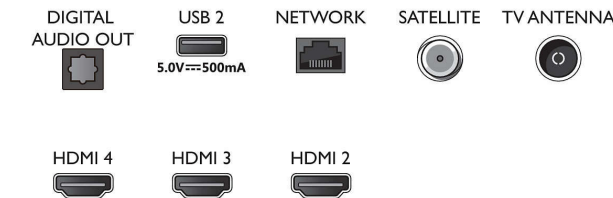

Connections

Side

Bottom

Kiadás dátuma
2023-07-23

Verzió: 5.0.1

EAN: 87 18863 03498 9

© 2023 Koninklijke Philips N.V.
Minden jog fenntartva.

A műszaki adatok előzetes figyelmeztetés nélkül változhatnak. Minden védjegy a Koninklijke Philips N.V. céget, vagy az illető jogtulajdonost illeti