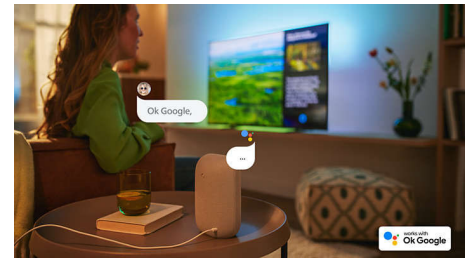

Hangvezérlés mesterséges intelligenciával

Működtesse hangvezérléssel a Philips Android TV-jét bármilyen Google Segéd funkcióval rendelkező hangszóróval, vagy az Android TV Remote alkalmazáson keresztül. Alkalmazásokat keresne, tartalmakat streamelne vagy játékokat játszana? Csak egy szavába kerül

Philips 4K UHD TV

Éles HDR kép. Philips 4K UHD TV.

Karcsú, vonzó kialakítás

Karcsú, vonzó kialakítás