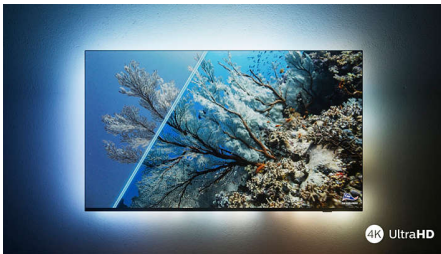

Eloisa HDR-kuva

Haluatko täydellisen kuvan jokaiseen kohtaukseen? Philips 4K UHD TV tukee kaikkia keskeisiä HDR-muotoja, minkä ansiosta voit nauttia upean terävästä kuvasta ja näet pienimmät yksityiskohdat myös tummilla ja valoisilla alueilla.