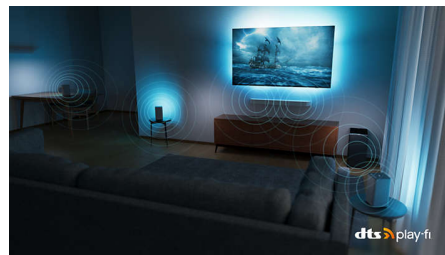

DTS Play-Fi -yhteensopivuus

Philipsin langaton kodin äänentoistojärjestelmä DTS Play-Fi -tekniikalla mahdollistaa yhdistämisen kodin yhteensopiviin soundbareihin ja langattomiin kaiuttimiin sekunneissa. Voit vaikkapa kuunnella elokuvia keittiössä, toistaa musiikkia ympäri taloa tai jopa luoda surround-äänijärjestelmän, jossa Philips-televisio toimii keskikaiuttimena.