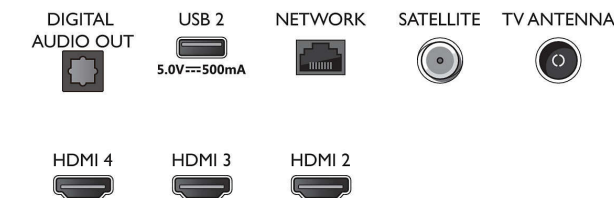

Bottom

Kiadás dátuma
2023-07-19

Verzió: 7.0.1

EAN: 87 18863 03400 2

© 2023 Koninklijke Philips N.V.
Minden jog fenntartva.

A műszaki adatok előzetes figyelmeztetés nélkül változhatnak. Minden védjegy a Koninklijke Philips N.V. céget, vagy az illető jogtulajdonost illeti

www.philips.com

* Az elektronikus műsorfüzet (EPG) és a tényleges megtekinthetőség (legfeljebb 8 napig) ország- és szolgáltatófüggő.

* Az eszköz alkalmas a magyarországi földfelszíni, szabad hozzáférésű digitális televíziós műsorszórás vételére.

* A Philips TV Remote alkalmazás és a kapcsolódó funkciók a TV-típusok, szolgáltatók és országok, valamint az intelligens készülékek és operációs rendszerek függvényében változhatnak. További részletek: www.philips.com/TVRemoteapp.

* A Smart TV alkalmazás-kinálat TV-típusonként és országonként változik. További részletek: www.philips.com/smarttv.

* A készüléknek csak bizonyos részei vagy alkotóelemei tartalmaznak ölmot, amelyek esetében az RoHS irányelv nem tartalmaz technológiai alternatívákat.

* Memóriaméret (flash): 16 GB, a ténylegesen rendelkezésre álló lemezterület változhat (pl. az [előre] telepített alkalmazásoktól, a telepített operációs rendszertől stb. függően)

* Az Amazon, az Alexa és az összes kapcsolódó logó az Amazon.com, Inc. vagy leányvállalatainak védjegye. Az Amazon Alexa csak bizonyos nyelveken és országokban érhető el.

* A Google Segéd Android Oreo (8.0) vagy újabb operációs rendszerrel rendelkező Philips Android TV-készülékeken érhető el. A Google Segéd csak bizonyos nyelveken és olyan országokban érhető el, ahol az angol-UK, a német-DE és a francia-FR nyelv már a kezdetől fogva támogatott. A támogatott nyelvek/országok listája a későbbiekben bővül.