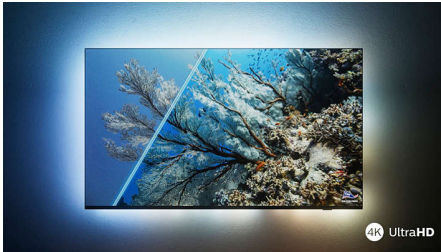

## Eloisa HDR-kuva

Haluatko täydellisen kuvan jokaiseen kohtaukseen? Philips 4K UHD TV tukee kaikkia keskeisiä HDR-muotoja, minkä ansiosta voit nauttia upean terävästä kuvasta ja näet pienimmät yksityiskohdat myös tummilla ja valoisilla alueilla.