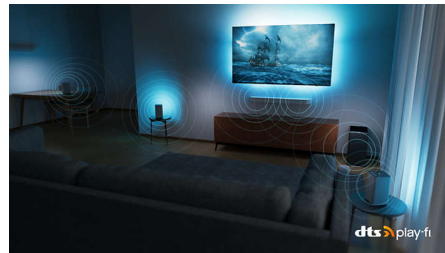

## DTS Play-Fi -yhteensopivuus

Philipsin langaton kodin äänenkantojärjestelmä DTS Play-Fi -tekniikalla mahdollistaa yhdistämisen kodin yhteensopiviin soundbareihin ja langattomiin kaiuttimiin sekunneissa. Voit vaikkapa kuunnella elokuvia keittiössä, toistaa musiikkia ympäri taloa tai jopa luoda surround-äänijärjestelmän, jossa Philips-televisio toimii keskikaiuttimena.