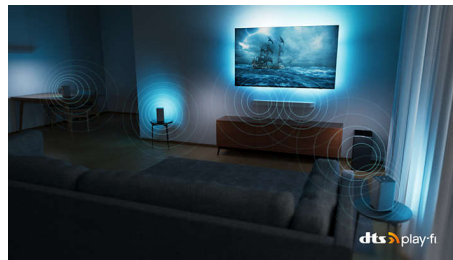

DTS Play-Fi kompatibilnost

Bežični kućni sustav tvrtke Philips koji pokreće DTS Play-Fi omogućuje vam povezivanje s kompatibilnim soundbar i bežičnim zvučnicima u vašem domu u roku od nekoliko sekundi.

Slušajte filmove u kuhinji. Reproducirajte glazbu bilo gdje. Možete čak kreirati sustav surround zvuka kućnog kina tako da televizor tvrtke Philips upotrijebite kao središnji zvučnik.