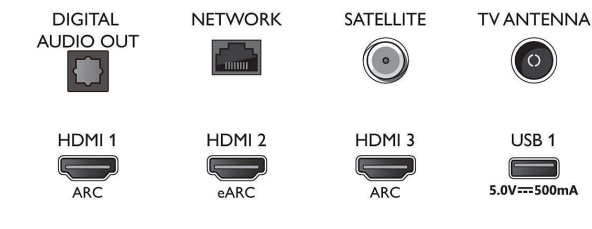

Connections

Side

Bottom

Datum izdavanja
2023-07-22

Verzija: 6.3.1

EAN: 87 18863 03409 5

© 2023 Koninklijke Philips N.V.
Sva prava pridržana.

Specifikacije su podložne promjeni bez prethodne obavijesti. Trgovačke marke su u vlasništvu tvrtke Koninklijke Philips N.V. ili njihovih odgovarajućih vlasnika.