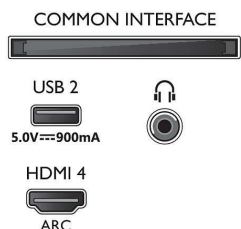

Dizajn

- Boje televizora: Antracit sivi okvir
- Dizajn postolja: Antracit sivi V štapići

Dimenzije

- Širina uređaja: 1450,5 mm
- Visina uređaja: 833,5 mm
- Dubina uređaja: 85,1 mm
- Masa proizvoda: 24,5 kg
- Širina uređaja (s postoljem): 1450,5 mm
- Visina uređaja (s postoljem): 904,9 mm
- Dubina uređaja (s postoljem): 297,5 mm
- Masa uređaja (+ postolje): 24,9 kg
- Širina kutije: 1600,0 mm
- Visina kutije: 995,0 mm
- Dubina kutije: 170,0 mm
- Masa zajedno s ambalažom: 31,0 kg
- Širina postolja: 806,2/1226,2 mm
- Visina postolja: 70,0 mm
- Dubina postolja: 270,9 mm
- Udaljenost između 2 postolja: 806,2/1226,2 mm
- Visina postolja do donjeg ruba televizora: 70,0 mm
- Kompatibilan s nosačem za montažu na zid: 300 x 300 mm

Connections

Side

Bottom

Datum izdavanja
2023-07-22

Verzija: 6.3.1

EAN: 87 18863 03409 5

© 2023 Koninklijke Philips N.V.
Sva prava pridržana.

Specifikacije su podložne promjeni bez prethodne obavijesti. Trgovačke marke su u vlasništvu tvrtke Koninklijke Philips N.V. ili njihovih odgovarajućih vlasnika.