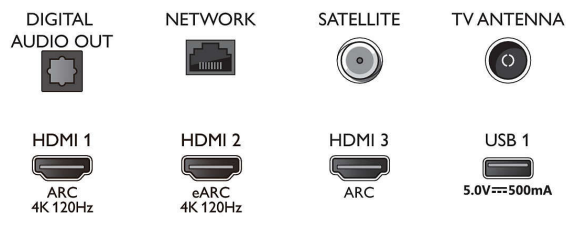

Connections

Side

Bottom

Kiadás dátuma
2023-07-19

Verzió: 7.4.5

EAN: 87 18863 03430 9

© 2023 Koninklijke Philips N.V.
Minden jog fenntartva.

A műszaki adatok előzetes figyelmeztetés nélkül változhatnak. Minden védjegy a Koninklijke Philips N.V. céget, vagy az illető jogtulajdonost illeti