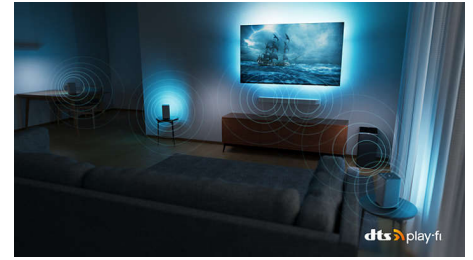

DTS Play-Fi kompatibilis

A Philips DTS Play-Fi vezeték nélküli otthoni rendszer másodpercek alatt lehetővé teszi az otthonában található kompatibilis soundbar hangsugárzókhoz és vezeték nélküli hangsugárzókhoz való csatlakozást. Hallgassa a filmek hangját a konyhából. Játsszon le zenét bárhol. A Philips TV-t center hangsugárzóként használva még egy surround hangzású házimozzi-rendszert is létrehozhat.