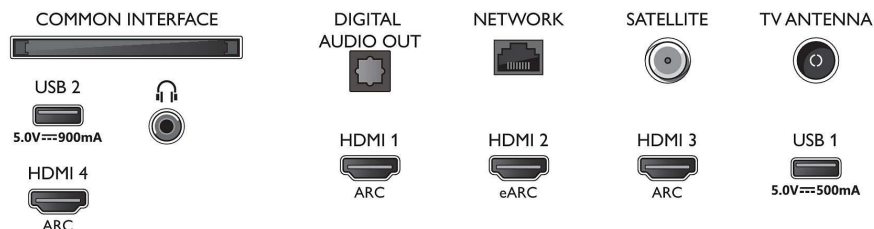

Izmēri

- Komplekta platums: 1289,9 mm
- Komplekta augstums: 749,7 mm
- Komplekta dziļums: 80,9 mm
- Produkta svars: 17,4 kg
- Komplekta platums (ar statni): 1289,9 mm
- Komplekta augstums (ar statni): 819,7 mm
- Komplekta dziļums (ar statni): 269,8 mm
- Iepakojuma platums: 1425,0 mm
- Iepakojuma augstums: 867,0 mm
- Iepakojuma dziļums: 160,0 mm
- Svars (ieskaitot iesaiņojumu): 22,4 kg
- Statīva platums: 805,2/1085,2 mm
- Statīva augstums: 70,0 mm
- Statīva dziļums: 269,8 mm
- Attālums starp 2 statīviem: 805,2/1085,2 mm
- Statīva augstums līdz TV apakšējai malai: 70,0 mm
- Saderīgs ar sienas stiprinājumu: 200 x 300 mm

Connections

Side

Bottom

Izlaides datums
2023-07-19

Versija: 6.3.1

EAN: 87 18863 03408 8

© 2023 Koninklijke Philips N.V.
Visas tiesības patur autors.

Specifikācijas var tikt mainītas bez paziņojuma. Preču zīmes ir Koninklijke Philips N.V. vai to attiecīgu īpašnieku īpašums.