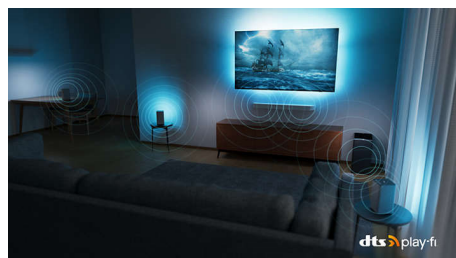

Saderīgs ar DTS Play-Fi

Philips bezvadu mājas sistēma ar DTS Play-Fi ļauj pāris sekunžu laikā pievienot saderīgus jūsu

58PUS8517/12

mājās esošos soundbar skaļruņus un bezvadu skaļruņus. Klausieties filmas virtuvē. Atskaņojiet mūziku jebkurā vietā. Jūs pat varat izveidot mājas kinoteātra telpisko skaņas sistēmu, izmantojot Philips televizoru kā centrālo skaļruni.