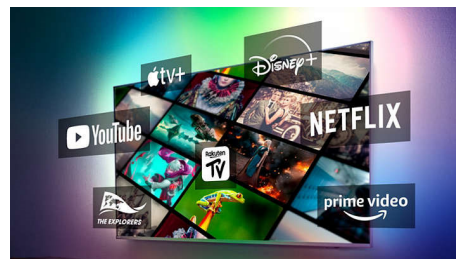

Android TV

Jūsu Philips Android TV nodrošina jums vēlamo saturu, kad vien vēlaties. Jūs varat pielāgot sākuma ekrānu, lai parādītu savas iecienītās lietotnes, padarot vienkāršu jūsu mīļāko filmu un šovu straumēšanas sākšanu. Vai arī turpiniet, ko iesākat.