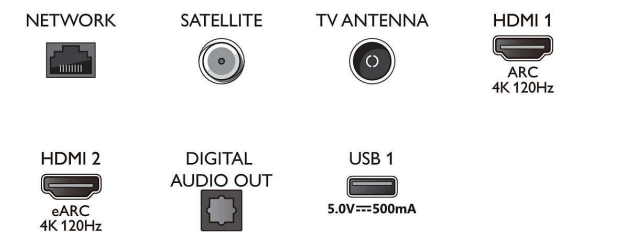

## Connections

Side

Bottom

Kiadás dátuma  
2023-07-19

Verzió: 9.5.1

EAN: 87 18863 03455 2

© 2023 Koninklijke Philips N.V.  
Minden jog fenntartva.

A műszaki adatok előzetes figyelmeztetés nélkül változhatnak. Minden védjegy a Koninklijke Philips N.V. céget, vagy az illető jogtulajdonost illeti