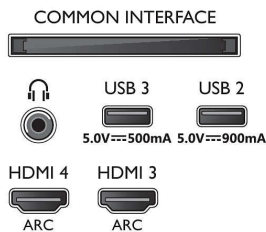

Connections

Side

Bottom