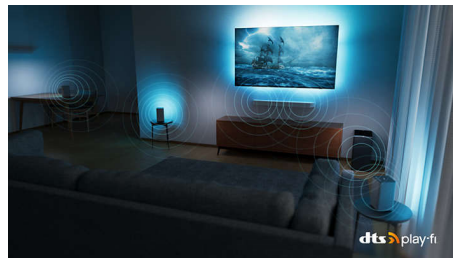

DTS Play-Fi-kompatibelt

Med Philips Wireless Home System med DTS Play-Fi kan du på få sekunder oprette forbindelse til compatible soundbars og trådløse højttalere i dit hjem. Lyt til film i

43PUS8887/12

køkkenet. Afspil musik overalt. Du kan endda lave et hjemmebiografssystem med surroundsound ved hjælp af dit Philips TV som en central højttaler.