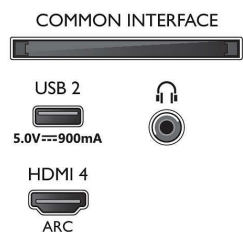

4K UHD LED Android TV

3-sidet Ambilight TV Førende HDR-formatet understøttes, P5 Picture-processor-120 Hz, 108 cm (43") Android TV

43PUS8887/12

Specifikationer

Ambilight

- Ambilight-funktioner: Indbygget Ambilight+hue, Tilpasning til vægfarve, Lounge-tilstand, Spiltilstand, Ambilight-musik, AmbiWakeup, AmbiSleep, Philips Wireless Home-højtalere, Ambilight Aurora, Ambilight-opstartsanimation
- Ambilight-version: 3-sidet

Billede/display

- Diagonal skærmstørrelse (metrisk): 108 cm
- Display: 4K Ultra HD LED

- Panelopløsning: 3840 x 2160
- Oprindelig opdateringshastighed: 120 Hz
- Picture engine: P5 Perfect Picture-processor
- Billedforbedring: Micro Dimming Pro, HDR10+, Dolby Vision, Filmskabertilstand, Natural Motion, Wide Colour-farveskala, 90 % DCI/P3, CalMAN Ready
- Diagonal skærmstørrelse (tommer): 43"

Indgangsløsning på skærm

- Opløsning - opdateringshastighed: 576p - 50 Hz,

640x480 - 60 Hz, 720p - 50 Hz, 60 Hz, 2560x1440 - 60 Hz, 120 Hz, 1920x1080p - 24 Hz, 30 Hz, 50 Hz, 3840x2160p - 24 Hz, 30 Hz, 50 Hz, 60 Hz, 100 Hz, 120 Hz.

Tuner/modtagelse/transmission

- Digital TV: DVB-T/T2/T2-HD/C/S/S2
- TV-programoversigt*: 8 dages elektronisk programguide
- Signalstyrke-indikation

Connections

Side