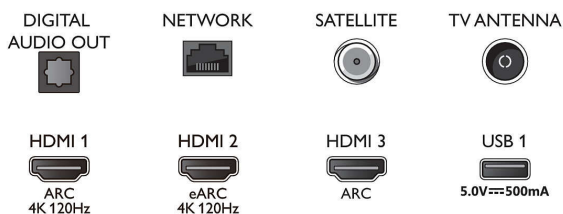

Tuner/modtagelse/transmission

- Digital TV: DVB-T/T2/T2-HD/C/S/S2
- TV-programoversigt*: 8 dages elektronisk programguide
- Signalstyrke-indikation

Connections

Side

Bottom

4K UHD LED Android TV

3-sidet Ambilight TV Førende HDR-formater understøttes, P5 Picture-processor-120 Hz, 108 cm (43") Android TV