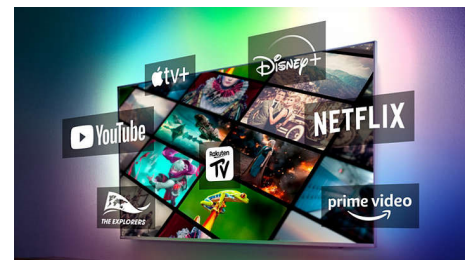

Android TV

Dit Philips Android TV giver dig det indhold, du ønsker – når du ønsker det. Du kan tilpasse startskærmen til at vise dine foretrukne apps, så det er nemt at begynde at streamer film og programmer, du elsker. Eller fortsætte, hvor du slap.