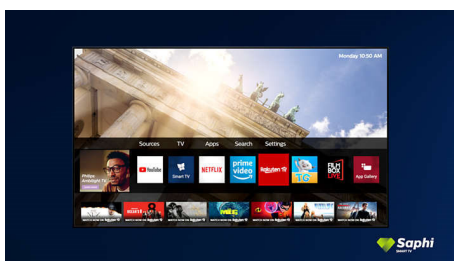

### Saphi Smart TV

SAPHI je brz i intuitivan operacijski sustav koji uporabu Smart TV uređaja tvrtke Philips

pretvara u pravi užitek. Uživajte u odličnoj kvaliteti slike i pristupu jasnom izborniku utemeljenom na ikonama jednim gumbom. S lakoćom upravljajte televizorom i brzo se krećite do popularnih Philips Smart TV aplikacija među kojima su YouTube, Netflix i mnoge druge.