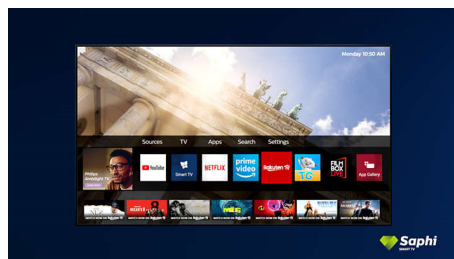

SAPHI TV kolekcija

Philips TV kolekcija. Netflix, Prime Video i još toga.

Odličan za igrice

Odlična kvaliteta slike za igrice. Nisko kašnjenje ulaznog signala putem HDMI veze od 20 ms. Poboljšajte doživljaj igranja. Prepustite se igri. Zajamčena bolja vidljivost u tamnim scenama i veće brzine osvježavanja.

Jasan zvuk

Jasan zvuk iz zvučnika punog raspona.

Snažan bas

Čisti, jasni dijalozi. Snažan bas.

Dizajn

Tanki sjajni crni okvir. Tanki nosači.