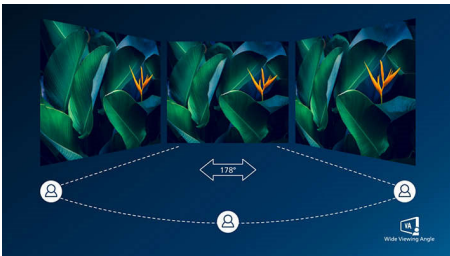

Дисплей VA

ПК-дисплей Philips VA використовує прогресивну технологію вертикальної

орієнтації з мультидоменною структурою, яка забезпечує надзвичайно високий коефіцієнт статичної контрастності для додатково яскравого зображення. На дисплеї легко працювати зі стандартними офісними програмами, а ще він особливо підходить для перегляду веб-сторінок, фільмів, ігор та фотографій, а також для роботи зі складними графічними програмами. Саме технологія оптимізованого керування пікселями забезпечує надширокий кут огляду 178/178 градусів і відтворення чіткого зображення.