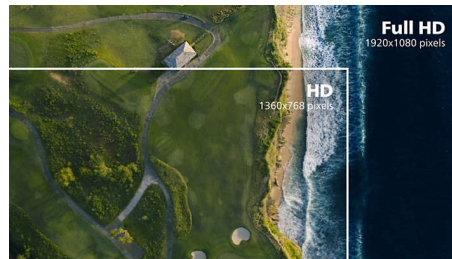

Дисплей Full HD 16:9

Якість зображення має значення. Звичайні дисплеї забезпечують якість, але ви очікуєте більшого. Цей дисплей має вдосконалену роздільну здатність Full HD 1920 x 1080. Підтримка стандарту Full HD дозволяє відтворювати реалістичне зображення з чіткими деталями з високою яскравістю, неймовірною контрастністю та реалістичними кольорами.