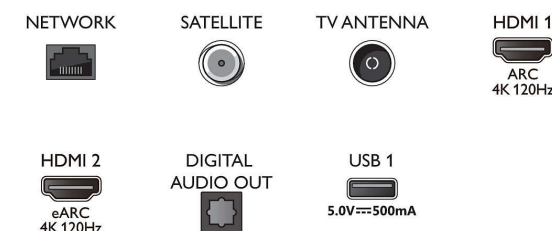

Connections

Side

Bottom

Kiadás dátuma
2023-07-19

Verzió: 8.8.2

EAN: 87 18863 03452 1

© 2023 Koninklijke Philips N.V.
Minden jog fenntartva.

A műszaki adatok előzetes figyelmeztetés nélkül változhatnak. Minden védjegy a Koninklijke Philips N.V. céget, vagy az illető jogtulajdonost illeti