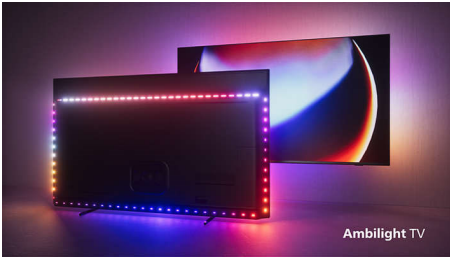

PHILIPS

4K UHD Android TV

P5 AI Perfect Picture Engine Dolby Atmos hangzás, 4 oldalas Ambilight TV, 121 cm-es (48"-es) Android TV

48OLED887/12

Fénypontok

4 oldalas Ambilight

Az Ambilight funkcióval a Philips OLED TV-k még nagyszerűbb élményt nyújtanak. A TV mind a négy oldalán elhelyezkedő ragyogó LED-fények a képernyőn látható színekkel vagy az Ön zenéivel tökéletes szinkronban változtatják a színüket. A hatás olyan kellemes és magával ragadó, hogy ha egyszer megtapasztalta, nem fogja érteni, hogy korábban hogyan tévézhetett nélküle.

P5 Picture Engine mesterséges intelligenciával

A mesterséges intelligenciával rendelkező Philips P5 processzor olyan élethű képminőséget nyújt, hogy Ön úgy érzi, részese a jelenetnek. A mesterséges intelligencia mélytanulási algoritmus az emberi elméhez hasonló módon dolgozza fel a képeket. Mindegy, milyen műsort néz, élethű részleteket és kontrasztot, gazdag színeket és egyenletes mozgást élvezhet.

Philips OLED TV

Szeretné, hogy minden jelenet átütő erejű legyen? A Philips OLED TV élethű képei bármilyen betekintési szögben nagyszerű látványt nyújtanak. A feketék mindig feketén, nem pedig szürkén jelennek meg, és az árnyékos és világos felületeken is minden részlet látható. Minden fő HDR formátum