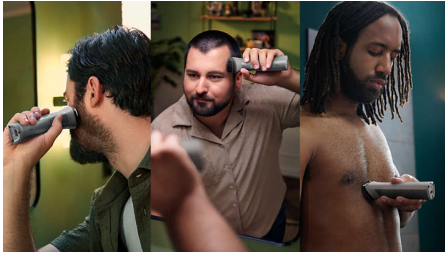

Para rosto, cabelo e corpo

Crie seu próprio visual com este aparador versátil, que inclui 12 ferramentas de qualidade para modelar seu rosto, cabelo e corpo. As lâminas de aço inoxidável autoafiadoras permanecem afiadas como no 1º uso sem lubrificação para um acabamento preciso.

Apare com precisão e no tamanho ideal

- Desempenho de longa duração para resultados precisos
- Um aparador que se ajusta à sua barba

Vários tipos de estilização para o rosto, cabelos e corpo

- Seu cabelo cortado em casa
- Tudo em um para o rosto, cabelos e corpo
- Diga adeus aos pelos corporais
- Obtenha um corte uniforme e bordas definidas
- Apare os pelos dos ouvidos e do nariz com facilidade e conforto

Aparador 12 em 1

Este aparador tudo em um oferece 12 ferramentas para todas as suas necessidades de depilação. Apare e personalize seus pelos do rosto, corte seus cabelos e apare os pelos do corpo.

Estilização de barba com precisão