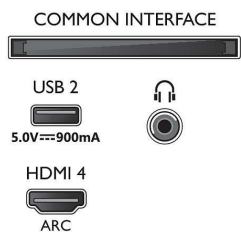

Connections

Side