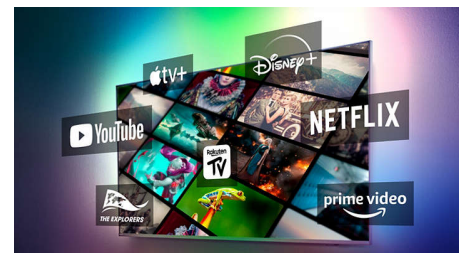

Android TV

Votre téléviseur Philips Android vous permet d'accéder aux contenus de votre choix quand vous le souhaitez. Vous pouvez personnaliser l'écran d'accueil pour afficher vos applications préférées, ce qui facilite la diffusion des films et des émissions que vous aimez. Vous pouvez également reprendre là où vous vous êtes arrêté.