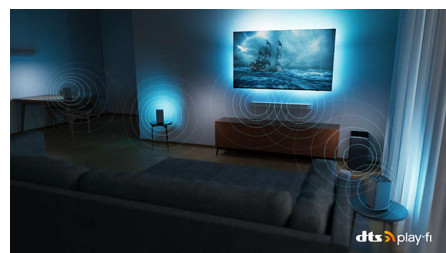

## Compatible DTS Play-Fi

Le système audio domestique sans fil Philips avec technologie DTS Play-Fi permet une connexion à des barres de son et des enceintes sans fil compatibles dans toute la maison en quelques secondes. Écoutez des films dans la cuisine. Diffusez de la musique dans n'importe quelle pièce. Vous pouvez