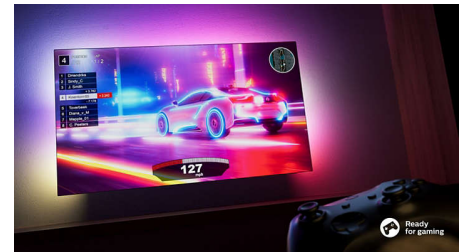

Prêt à jouer

Votre téléviseur Philips est idéal pour les jeux. Lorsque vous allumez votre console, il bascule automatiquement sur un paramètre de latence ultra-faible, pour un gameplay réactif et des graphismes incroyablement fluides. Les technologies HDMI 2.1 et VRR sont prises en charge, tandis que le mode de jeu Ambilight vous permet de vivre des sensations fortes.