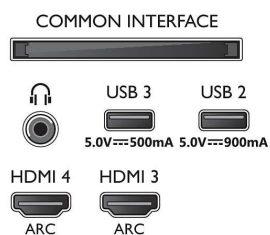

Specifikationer

Ambilight

- Ambilight-funktioner: Indbygget Ambilight+hue, Ambilight-musik, Spil-tilstand, Tilpasning til vægfarve, Lounge-tilstand, AmbiWakeup, AmbiSleep, Philips Wireless Home-højtalere, Ambilight Aurora, Ambilight-opstartsanimation
- Ambilight-version: næste generation 4-sidet

Billede/display

- Diagonal skærmstørrelse (metrisk): 139 cm
- Display: 4K Ultra HD LED

- Panelopløsning: 3840 x 2160
- Oprindelig opdateringshastighed: 120 Hz
- Picture engine: P5 AI Perfect Picture Engine
- Billedforbedring: Wide Colour-farveskala, 95% DCI/P3, Dolby Vision, Perfect Natural Motion, Micro Dimming Premium, A.I. PQ-tilstand, CalMAN Ready, HDR10+, IMAX Enhanced-tilstand, Filmskabertilstand
- Diagonal skærmstørrelse (tommer): 55 tommer

Indgangsløsning på skærm

- Opløsning - opdateringshastighed: 576p - 50 Hz, 640x480 - 60 Hz, 720p - 50 Hz, 60 Hz, 1920x1080p - 24 Hz, 30 Hz, 50 Hz, 60 Hz, 100 Hz, 120 Hz., 2560x1440 - 60 Hz, 120 Hz, 3840x2160p - 24 Hz, 30 Hz, 50 Hz, , 60Hz,100Hz,120Hz.

Tuner/modtagelse/transmission

- Digital TV: DVB-T/T2/T2-HD/C/S/S2
- TV-programoversigt*: 8 dages elektronisk programguide

Connections

Side