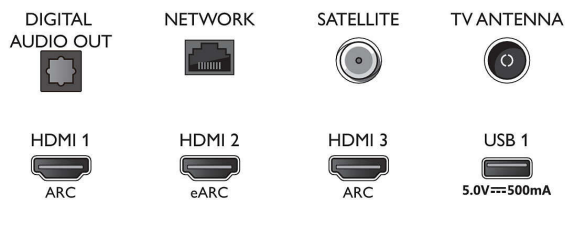

## Connections

Side

Bottom

Kiadás dátuma  
2023-07-23

Verzió: 6.3.1

EAN: 87 18863 03408 8

© 2023 Koninklijke Philips N.V.  
Minden jog fenntartva.

A műszaki adatok előzetes figyelmeztetés nélkül változhatnak. Minden védjegy a Koninklijke Philips N.V. céget, vagy az illető jogtulajdonost illeti