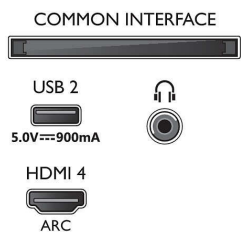

## Connections

Side

Bottom

Kiadás dátuma  
2023-07-23

Verzió: 6.3.1

EAN: 87 18863 03408 8

© 2023 Koninklijke Philips N.V.  
Minden jog fenntartva.

A műszaki adatok előzetes figyelmeztetés nélkül változhatnak. Minden védjegy a Koninklijke Philips N.V. céget, vagy az illető jogtulajdonost illeti