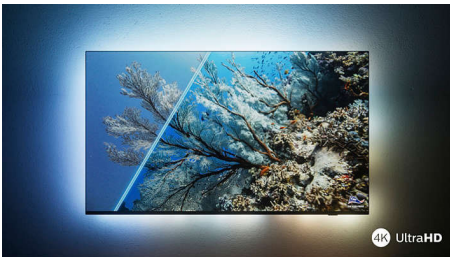

Élénk HDR kép

Azt szeretné, hogy minden jelenet tökéletesen jelenjen meg a képernyőn? A Philips 4K UHD TV minden fő HDR formátummal kompatibilis, ami garantálja a ragyogó, éles képeket. Minden részletet látni fog, még a sötét és világos felületeken is.