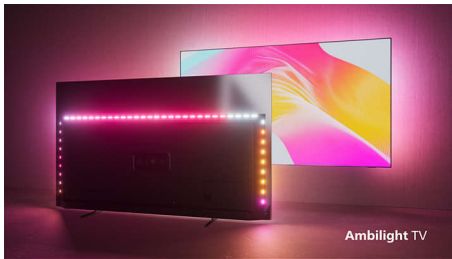

PHILIPS

Téléviseur Android 4K UHD

Téléviseur Ambilight 3 côtés Principaux formats HDR pris en charge, Dolby Vision et Dolby Atmos, Téléviseur Android 108 cm (43")

Points forts

43PUS8057/12

Philips Ambilight