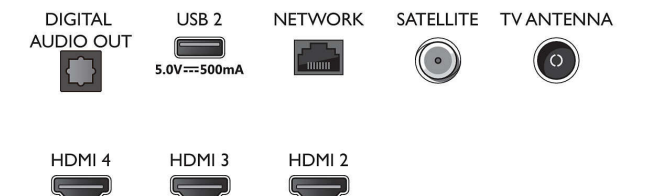

Dimensions

- Largeur de l'appareil: 962,8 millimètre
- Hauteur de l'appareil: 558,2 millimètre
- Profondeur de l'appareil: 78,1 millimètre
- Poids du produit: 8,5 kg
- Largeur appareil (support inclus): 962,8 millimètre
- Hauteur appareil (support inclus): 585,2 millimètre
- Profondeur appareil (support inclus): 226,6 millimètre
- Poids du produit (support compris): 8,6 kg
- Largeur de la boîte: 1070,0 millimètre
- Hauteur de la boîte: 650,0 millimètre
- Profondeur de la boîte: 140,0 millimètre
- Poids (emballage compris): 10,1 kg
- Largeur du socle: 778,5 millimètre
- Hauteur du pied: 27,0 millimètre
- Longueur du pied: 235,7 millimètre
- Compatible avec un montage mural: 100 x 200 mm

Connections

Side

Bottom

Date de publication
2023-07-17

Version: 6.1.1

EAN: 87 18863 03411 8

© 2023 Koninklijke Philips N.V.
Tous droits réservés.

Les caractéristiques sont sujettes à modification sans préavis. Les marques commerciales sont la propriété de Koninklijke Philips N.V. ou de leurs détenteurs respectifs.