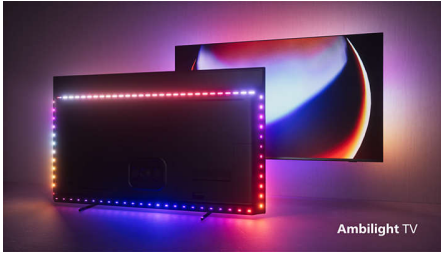

Aidot värit. Uskomaton syvyys. Monipuoliset äänet.

- Elokuvasoinen kuva ja ääni. Dolby Vision ja Dolby Atmos.
- Koe IMAX-laatu kotona. IMAX Enhanced -sertifioitu.
- Philipsin langaton kodin äänentoistojärjestelmä DTS Play-Fi -tekniikalla
- Keskeisten HRD-muotojen tuki. Näe, mihin ohjaaja pyrki.

Upeat pelihetket. Helppo ohjaus.

- Yksinkertaisesti älykäs. Android TV.
- Ääniohjaus. Google Assistant. Alexa-yhteensopiva.
- Upea pelikokemus. 120 Hz. VRR ja Freesync.

Iso. Kirkas. Kaunis.

- Uskomattoman mukaansatempaava. Ambilight neljällä sivulla.
- Ensiluokkainen muotoilu. Valmiina tulevaisuuteen.
- Suuren näytön kirkkaus. Mini LED -TV.
- Tekoälyä hyödyntävä P5-kuvajärjestelmä: kuva tuntuu aina todenmukaiselta.

Kohokohdat

Ambilight neljällä sivulla

Ambilight tekee Philipsin MiniLED-televisioon katselusta entistäkin upeamman kokemuksen! Television reunoilla olevat LED-valot sykkivät ja vaihtavat väriä samaan aikaan kuvan kanssa tai musiikin tahdissa. Se on niin mukaansatempaava, ettet enää halua katsella televisiota ilman sitä.

MiniLED TV

Philipsin MiniLED-TV tukee kaikkia yleisimpiä HDR-muotoja ja tuottaa vaikuttavan suuren näytön kuvan, syvät mustat sävyt ja todentuntuiset värit. Satoja älykkäitä taustavalovyöhykkeitä voi himmentää tai kirkastaa erikseen, jotta kontrasti on tarkka ja syvyys tuntuu aidolta.