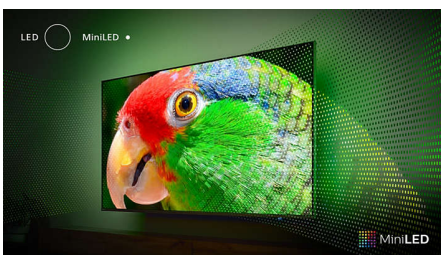

Kohokohdat

Ambilight neljällä sivulla

Ambilight tekee Philipsin MiniLED-televisioon katselusta entistäkin upeamman kokemuksen! Television reunoilla olevat LED-valot sykkivät ja vaihtavat väriä samaan aikaan kuvan kanssa tai musiikin tahdissa. Se on niin mukaansatempaava, ettet enää halua katsella televisiota ilman sitä.

Tekoälyä hyödyntävä P5-kuvajärjestelmä

Tekoälyä hyödyntävällä Philips P5 -kuvajärjestelmällä kuva näyttää niin todelliselta, että tuntuu kuin voisit astua sen sisään. Syväoppiva tekoälyalgoritmi käsittelee kuvaa ihmisaivojen tavoin. Näet aina todentuntuiset yksityiskohdat ja kontrastit, täyteläiset värit ja tasaisen liikkeen.

MiniLED TV

Philipsin MiniLED-TV tukee kaikkia yleisimpiä HDR-muotoja ja tuottaa vaikuttavan suuren näytön kuvan, syvät mustat sävyt ja todentuntuiset värit. Satoja älykkäitä taustavalovyöhykkeitä voi himmentää tai kirkastaa erikseen, jotta kontrasti on tarkka ja syvyys tuntuu aidolta.