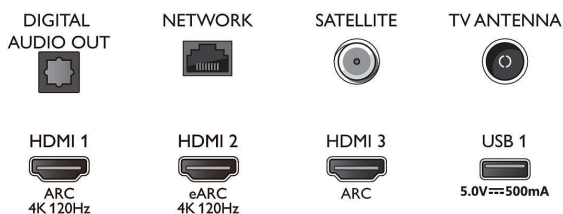

4K UHD LED Android TV

3-sidet Ambilight TV Førende HDR-formatet understøttes, P5 Picture-processor-120 Hz, 139 cm (55") Android TV

55PUS8887/12

Specifikationer

Ambilight

- Ambilight-funktioner: Indbygget Ambilight+hue, Ambilight-musik, Spil-tilstand, Tilpasning til vægfarve, Lounge-tilstand, AmbiWakeup, AmbiSleep, Philips Wireless Home-højtalere, Ambilight Aurora, Ambilight-opstartsanimation
- Ambilight-version: 3-sidet

Billede/display

- Diagonal skærmstørrelse (metrisk): 139 cm
- Display: 4K Ultra HD LED

- Panelopløsning: 3840 x 2160
- Oprindelig opdateringshastighed: 120 Hz
- Picture engine: P5 Perfect Picture-processor
- Billedforbedring: HDR10+, Dolby Vision, Micro Dimming Pro, Filmskabertilstand, Natural Motion, Wide Colour-farveskala, 90 % DCI/P3, CalMAN Ready
- Diagonal skærmstørrelse (tommer): 55 tommer

Indgangsopløsning på skærm

- Opløsning - opdateringshastighed: 576p - 50 Hz,

640x480 - 60 Hz, 720p - 50 Hz, 60 Hz, 2560x1440 - 60 Hz, 120 Hz, 1920x1080p - 24 Hz, 30 Hz, 50 Hz, 3840x2160p - 24 Hz, 30 Hz, 50 Hz, 60 Hz, 100 Hz, 120 Hz.

Tuner/modtagelse/transmission

- Digital TV: DVB-T/T2/T2-HD/C/S/S2
- TV-programoversigt*: 8 dages elektronisk programguide
- Signalstyrke-indikation

Connections

Side

Bottom