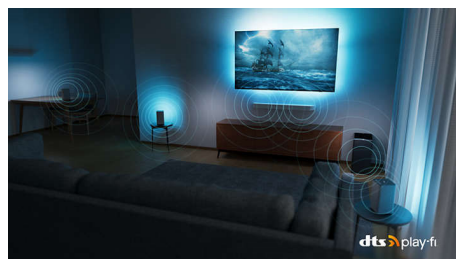

DTS Play-Fi-kompatibelt

Med Philips Wireless Home System med DTS Play-Fi kan du på få sekunder oprette forbindelse til compatible soundbars og trådløse højttalere i dit hjem. Lyt til film i

55PUS8887/12

køkkenet. Afspil musik overalt. Du kan endda lave et hjemmebiografssystem med surroundsound ved hjælp af dit Philips TV som en central højttaler.