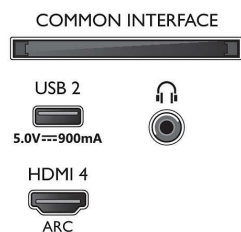

4K UHD LED Android TV

3-sidet Ambilight TV Førende HDR-formatet understøttes, P5 Picture-processor-120 Hz, 139 cm (55") Android TV

55PUS8887/12

Specifikationer

Ambilight

- Ambilight-funktioner: Indbygget Ambilight+hue, Ambilight-musik, Spil-tilstand, Tilpasning til vægfarve, Lounge-tilstand, AmbiWakeup, AmbiSleep, Philips Wireless Home-højtalere, Ambilight Aurora, Ambilight-opstartsanimation
- Ambilight-version: 3-sidet

Billede/display

- Diagonal skærmstørrelse (metrisk): 139 cm
- Display: 4K Ultra HD LED

- Panelopløsning: 3840 x 2160
- Oprindelig opdateringshastighed: 120 Hz
- Picture engine: P5 Perfect Picture-processor
- Billedforbedring: HDR10+, Dolby Vision, Micro Dimming Pro, Filmskabertilstand, Natural Motion, Wide Colour-farveskala, 90 % DCI/P3, CalMAN Ready
- Diagonal skærmstørrelse (tommer): 55 tommer

Indgangsopløsning på skærm

- Opløsning - opdateringshastighed: 576p - 50 Hz,

640x480 - 60 Hz, 720p - 50 Hz, 60 Hz, 2560x1440 - 60 Hz, 120 Hz, 1920x1080p - 24 Hz, 30 Hz, 50 Hz, 3840x2160p - 24 Hz, 30 Hz, 50 Hz, 60 Hz, 100 Hz, 120 Hz.

Tuner/modtagelse/transmission

- Digital TV: DVB-T/T2/T2-HD/C/S/S2
- TV-programoversigt*: 8 dages elektronisk programguide
- Signalstyrke-indikation

Connections

Side