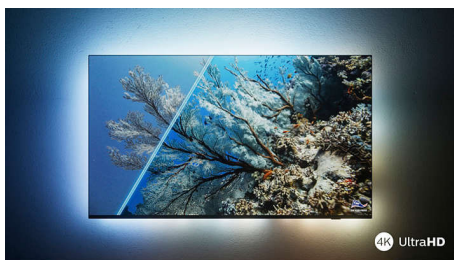

PHILIPS

4K UHD LED Android TV

3-sidet Ambilight TV Førende HDR-formater understøttes, P5 Picture-processor-120 Hz, 139 cm (55") Android TV

Vigtigste nyheder

"The One" med Ambilight.

Philips Ambilight gør oplevelsen ved at se fjernsyn på et Philips TV endnu mere imponerende. LED-lys langs kanten af TV'et lyser op og skifter farve perfekt synkroniseret med farverne på det, der sker på skærmen – eller din musik. Det er så stemningsfyldt og medrivende, at du vil undre dig over, hvordan du har kunne undvære det.

Levende HDR-billeder

Vil du have den optimale billedoplevelse i hver eneste scene? Dit Philips 4K UHD-TV er kompatibelt med alle gængse HDR-formater, hvilket giver dig fantastiske, skarpe billeder. Du kan se alle detaljer, selv i mørke eller lyse områder.

Slankt, attraktivt design

Den næsten rammefri skærm på dette 4K Smart TV passer stort set ind i alle typer indretning, mens det vinklede stativ giver plads til en soundbar. Vores emballage og indsats er lavet genbrugspap og -papir. Fjernbetjeningen har et komplet QWERTY-baseret tastatur på bagsiden, der gør tekstindtastning meget hurtigere.