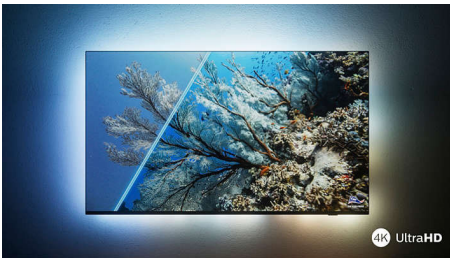

PHILIPS

Android TV 4K UHD

Televisor con Ambilight en 3 lados Principales formatos HDR compatibles, Dolby Vision y Dolby Atmos, Android TV de 164 cm (65")

Destacados

65PUS8107/12

Philips Ambilight

Gracias a Philips Ambilight, la increíble experiencia de ver un televisor Philips es aún mayor. Las luces LED alrededor del borde del televisor brillan y cambian de color en perfecta sincronía con los colores de la acción en pantalla o de la música. Es tan cálido y envolvente que te preguntarás cómo has podido disfrutar de la televisión sin él.

TV LED 4K UHD

Te encantará todo lo que veas en este TV LED 4K UHD. El motor Pixel Precise Ultra HD de Philips optimiza la calidad de imagen para ofrecer imágenes nítidas, colores ricos y movimientos suaves. Siempre disfrutarás de la mejor experiencia visual posible.