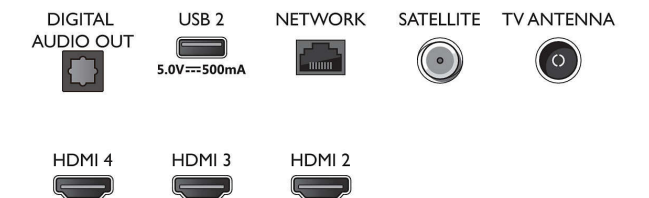

Dimensiones

- Anchura del dispositivo: 1450,5 mm
- Altura del dispositivo: 833,5 mm
- Profundidad del dispositivo: 85,1 mm
- Peso del producto: 21,6 kg
- Longitud del dispositivo (con soporte): 1450,5 mm
- Altura del dispositivo (con soporte): 861,9 mm
- Profundidad dispositivo (con soporte): 293,2 mm
- Peso del producto (+ soporte): 21,7 kg
- Anchura de la caja: 1600,0 mm
- Altura de la caja: 995,0 mm
- Profundidad de la caja: 170,0 mm
- Peso incluido embalaje: 27,7 kg
- Anchura del soporte: 810,0 mm
- Altura del soporte: 27,0 mm
- Profundidad del soporte: 293,2 mm
- Compatible con el montaje en pared: 300 x 300 mm

Connections

Side

Bottom

Fecha de emisión
2023-07-23

Versión: 5.0.1

EAN: 87 18863 03497 2

© 2023 Koninklijke Philips N.V.
Todos los derechos reservados.

Las especificaciones están sujetas a cambios sin previo aviso. Las marcas registradas son propiedad de Koninklijke Philips N.V. o de sus propietarios respectivos.