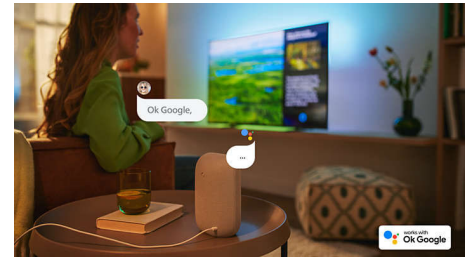

Dolby Vision y Dolby Atmos

Gracias a la incorporación de Dolby Vision y Dolby Atmos, tus películas, programas y juegos se ven y suenan increíbles. Verás la imagen que el director quería que vieras: ¡se acabaron las escenas decepcionantes demasiado oscuras para distinguirlas! Escucha cada palabra con claridad y disfruta de los efectos de sonido como si realmente estuvieran ocurriendo a tu alrededor.

Ideal para jugar.

Tu televisor Philips te permite sacar el máximo partido a tu consola, con una experiencia de juego rápida y unos gráficos fluidos. La conectividad HDMI compatible con VRR y el ajuste de baja latencia se activan automáticamente al encender la consola. El modo de juego de Ambilight te sumerge aún más en la acción.

Android TV

Tu Android TV de Philips te ofrece el contenido que quieres cuando lo quieres. Puedes personalizar la pantalla de inicio para mostrar tus aplicaciones favoritas, lo que te facilitará la reproducción de las películas y los programas que te encantan. También puedes reproducirlos desde donde los dejaste.

Control por voz con IA

Puedes utilizar tu voz para controlar tu Android TV de Philips a través de cualquier altavoz que incorpore el Asistente de Google o mediante una aplicación de mando a distancia para Android TV. ¿Quieres buscar aplicaciones, transmitir contenido o jugar a juegos? Solo tienes que pedirlo.