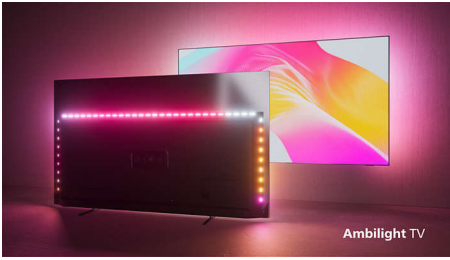

PHILIPS

Android TV 4K UHD

Televisor con Ambilight en 3 lados Principales formatos HDR compatibles, Dolby Vision y Dolby Atmos, Android TV de 164 cm (65")

Destacados

65PUS8107/12

Philips Ambilight

Gracias a Philips Ambilight, la increíble experiencia de ver un televisor Philips es aún mayor. Las luces LED alrededor del borde del televisor brillan y cambian de color en perfecta sincronía con los colores de la acción en pantalla o de la música. Es tan cálido y envolvente que te preguntarás cómo has podido disfrutar de la televisión sin él.

TV LED 4K UHD

Te encantará todo lo que veas en este TV LED 4K UHD. El motor Pixel Precise Ultra HD de Philips optimiza la calidad de imagen para ofrecer imágenes nítidas, colores ricos y movimientos suaves. Siempre disfrutarás de la mejor experiencia visual posible.