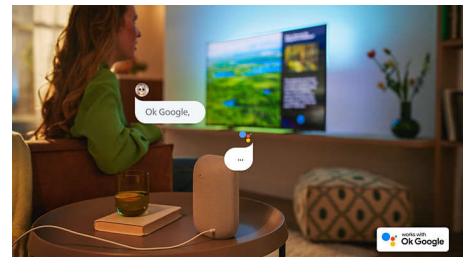

AI-stemmestyring

Du kan bruge din stemme til at betjene dit Philips Android TV via en hvilken som helst højttaler, der har Google Assistant, eller via en Android TV-fjernbetjeningsapp. Leder du efter apps, indhold at streame eller spil at spille? Så er det bare at spørge.

Philips 4K UHD-TV

Skarpt HDR-billede. Philips 4K UHD TV.

Slankt, attraktivt design

Slankt, attraktivt design