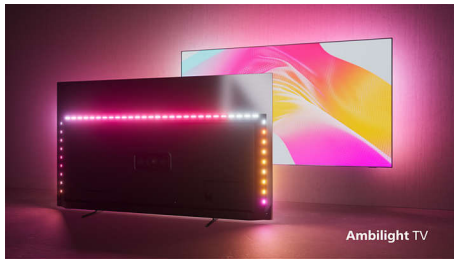

Philips LED
4K UHD Android TV

3-sidet Ambilight TV

Førende HDR-formater
understøttes
Dolby Vision og Dolby Atmos
164 cm (65") Android TV

65PUS8107

Enkelt. Smart. Smukt.

4K UHD HDR Android TV

Få et skarpt, levende billede – plus Dolby Atmos-lyd og problemfri gaming. Dette Android TV er perfekt, når du bare vil have, at alt skal se godt ud og lyde godt. Ambilight får alt, hvad du ser eller spiller, til at føles endnu mere medrivende.

PHILIPS

4K UHD Android TV

3-sided Ambilight TV Førende HDR-formater understøttes, Dolby Vision og Dolby Atmos, 164 cm (65") Android TV

Vigtigste nyheder

Philips Ambilight

Philips Ambilight gør oplevelsen ved at se fjernsyn på et Philips TV endnu mere imponerende. LED-lys langs kanten af TV'et lyser op og skifter farve perfekt synkroniseret med farverne på det, der sker på skærmen – eller din musik. Det er så stemningsfyldt og medrivende, at du vil undre dig over, hvordan du har kunne undvære det.