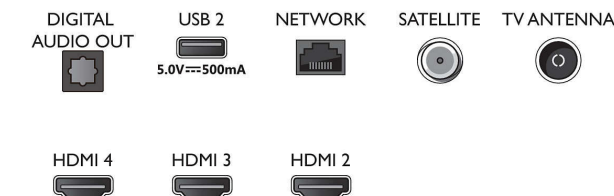

Connections

Side

Bottom

Udgivelsesdato
2023-07-23

Version: 5.0.1

EAN: 87 18863 03497 2

© 2023 Koninklijke Philips N.V.
Alle rettigheder forbeholdes.

Specifikationerne kan ændres uden varsel. Varemærker tilhører Koninklijke Philips N.V. eller deres respektive ejere.