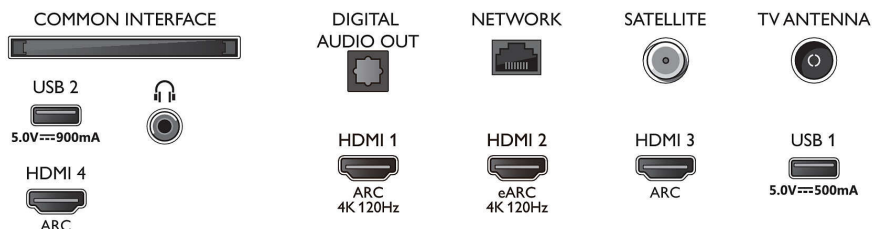

### Dimensions

- Largeur de l'appareil: 1 450,5 millimètre
- Hauteur de l'appareil: 842,2 millimètre
- Profondeur de l'appareil: 85,1 millimètre
- Poids du produit: 24,5 kg
- Largeur appareil (support inclus): 1450,5 millimètre
- Hauteur appareil (support inclus): 906,9 millimètre
- Profondeur appareil (support inclus): 289,1 millimètre
- Poids du produit (support compris): 27,2 kg
- Largeur de la boîte: 1600,0 millimètre
- Hauteur de la boîte: 995,0 millimètre
- Profondeur de la boîte: 170,0 millimètre
- Poids (emballage compris): 35,7 kg
- Largeur du socle: 379,8 millimètre
- Hauteur du pied: 70,0 millimètre
- Longueur du pied: 289,1 millimètre
- Compatible avec un montage mural: 300 x 300 mm

## Connexions

Side

Bottom

Date de publication  
2023-07-17

Version: 7.3.3

EAN: 87 18863 03436 1

© 2023 Koninklijke Philips N.V.  
Tous droits réservés.

Les caractéristiques sont sujettes à modification sans préavis. Les marques commerciales sont la propriété de Koninklijke Philips N.V. ou de leurs détenteurs respectifs.