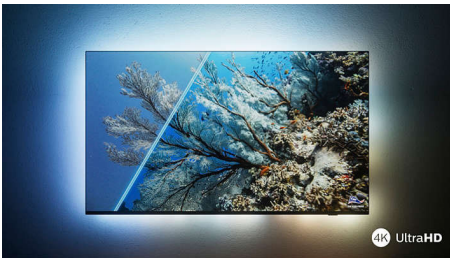

PHILIPS

4K UHD LED Android TV

TV mit 3-seitigem Ambilight Unterstützung gängiger HDR-Formate, Dolby Vision und Dolby Atmos, 139 cm (55") Android TV

Besonderheiten

55PUS8057/12

Philips Ambilight

Mit Philips Ambilight wird das brillante Fernseherlebnis eines Philips Fernsehers noch besser! LED-Lichter am Rand des Fernsehers leuchten und wechseln die Farbe in perfekter Synchronisierung mit den Farben auf dem Bildschirm oder Ihrer Musik. Ambilight ist so warm und beeindruckend, dass Sie keinen Fernseher mehr ohne möchten.

4K UHD LED TV

Genießen Sie alles, was Sie auf diesem 4K UHD LED TV sehen. Die Philips Pixel Precise Ultra HD Engine optimiert die Bildqualität für scharfe Bilder, satte Farben und flüssige Bewegungen. Sie erhalten jedes Mal das beste Fernseherlebnis.