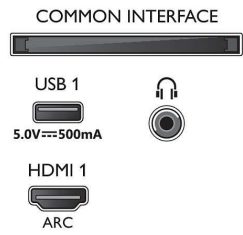

4K UHD LED Android TV

TV mit 3-seitigem Ambilight Unterstützung gängiger HDR-Formate, Dolby Vision und Dolby Atmos, 139 cm (55") Android TV

Daten

Ambilight

- Ambilight-Funktionen: Integriertes Ambilight, Spielmodus, Lounge-Modus, Anpassung an die Wandfarbe
- Ambilight-Version: 3-seitig

Bild/Anzeige

- Bildformat: 16:9
- Bildschirmgröße diagonal (cm): 139 cm
- Anzeige: 4K Ultra HD LED
- Auflösung des Displays: 3.840 x 2.160

- Picture Engine: Pixel Precise Ultra HD
- Bildoptimierung: Dolby Vision, HLG (Hybrid Log Gamma), HDR10+ kompatibel
- Bildschirmgröße diagonal (Zoll): 55 Zoll

Bildschirmeingangsauflösung

- Aktualisierungsrate (Auflösung): 576p, 50 Hz, 640 x 480, 60 Hz, 720p, 50 Hz, 60 Hz, 2560 x 1440, 60 Hz, 1920 x 1080p, 24 Hz, 25 Hz, 30 Hz, 3840 x 2160p, 24 Hz, 25 Hz, 30 Hz, 50 Hz, 60 Hz

55PUS8057/12

Tuner/Empfang/Übertragung

- Digitales Fernsehen: DVB-T/T2/T2-HD/C/S/S2
- TV-Programmführer*: 8-Tage-EPG
- Signalstärkeanzeige
- Videotext: 1.000 Seiten Hypertext
- HEVC-Unterstützung

Android TV

- Betriebssystem: Android TV™ 11 (R)
- Vorinstallierte Apps: Amazon Prime Video, BBC iPlayer, Disney+, Netflix, YouTube

Connections

Side