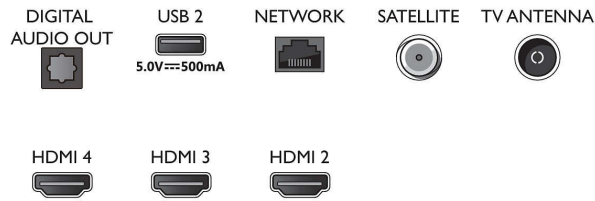

4K UHD LED Android TV

TV mit 3-seitigem Ambilight Unterstützung gängiger HDR-Formate, Dolby Vision und Dolby Atmos, 139 cm (55") Android TV

Daten

Ambilight

- Ambilight-Funktionen: Integriertes Ambilight, Spielmodus, Lounge-Modus, Anpassung an die Wandfarbe
- Ambilight-Version: 3-seitig

Bild/Anzeige

- Bildformat: 16:9
- Bildschirmgröße diagonal (cm): 139 cm
- Anzeige: 4K Ultra HD LED
- Auflösung des Displays: 3.840 x 2.160

- Picture Engine: Pixel Precise Ultra HD
- Bildoptimierung: Dolby Vision, HLG (Hybrid Log Gamma), HDR10+ kompatibel
- Bildschirmgröße diagonal (Zoll): 55 Zoll

Bildschirmeingangsauflösung

- Aktualisierungsrate (Auflösung): 576p, 50 Hz, 640 x 480, 60 Hz, 720p, 50 Hz, 60 Hz, 2560 x 1440, 60 Hz, 1920 x 1080p, 24 Hz, 25 Hz, 30 Hz, 3840 x 2160p, 24 Hz, 25 Hz, 30 Hz, 50 Hz, 60 Hz

55PUS8057/12

Tuner/Empfang/Übertragung

- Digitales Fernsehen: DVB-T/T2/T2-HD/C/S/S2
- TV-Programmführer*: 8-Tage-EPG
- Signalstärkeanzeige
- Videotext: 1.000 Seiten Hypertext
- HEVC-Unterstützung

Android TV

- Betriebssystem: Android TV™ 11 (R)
- Vorinstallierte Apps: Amazon Prime Video, BBC iPlayer, Disney+, Netflix, YouTube

Connections

Side

Bottom