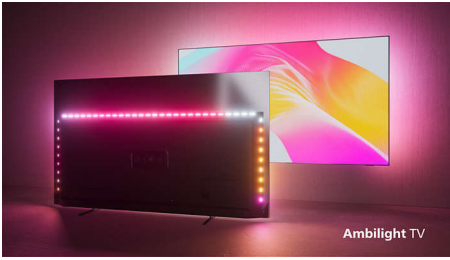

PHILIPS

4K UHD LED Android TV

TV mit 3-seitigem Ambilight Unterstützung gängiger HDR-Formate, Dolby Vision und Dolby Atmos, 139 cm (55") Android TV

Besonderheiten

55PUS8057/12

Philips Ambilight

Mit Philips Ambilight wird das brillante Fernseherlebnis eines Philips Fernsehers noch besser! LED-Lichter am Rand des Fernsehers leuchten und wechseln die Farbe in perfekter Synchronisierung mit den Farben auf dem Bildschirm oder Ihrer Musik. Ambilight ist so warm und beeindruckend, dass Sie keinen Fernseher mehr ohne möchten.

4K UHD LED TV

Genießen Sie alles, was Sie auf diesem 4K UHD LED TV sehen. Die Philips Pixel Precise Ultra HD Engine optimiert die Bildqualität für scharfe Bilder, satte Farben und flüssige Bewegungen. Sie erhalten jedes Mal das beste Fernseherlebnis.