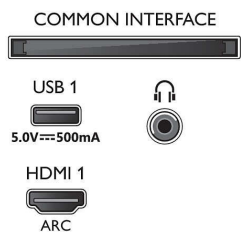

Design

- Farbe des Fernsehers: Anthrazitfarbener Rahmen
- Design des Standfußes: Anthrazitfarbener Standfuß

Abmessungen

- Gerätebreite: 1.231,2 mm
- Gerätehöhe: 709,6 mm
- Gerätetiefe: 79,4 mm
- Produktgewicht: 14,2 kg
- Gerätebreite (inkl. Fuß): 1231,2 mm
- Gerätehöhe (inkl. Fuß): 736,6 mm
- Gerätetiefe (inkl. Fuß): 255,8 mm
- Produktgewicht (inkl. Standfuß): 14,4 kg
- Verpackungsbreite: 1360,0 mm
- Verpackungshöhe: 840,0 mm
- Verpackungstiefe: 160,0 mm
- Gewicht (inkl. Verpackung): 17,8 kg
- Breite des Standfußes: 714,0 mm
- Höhe des Standfußes: 27,0 mm
- Tiefe des Standfußes: 255,8 mm
- Kompatible Wandhalterung: 200 x 300 mm

Connections

Side

Bottom

Ausstellungsdatum
2023-07-14

Version: 5.0.1

EAN: 87 18863 03498 9

© 2023 Koninklijke Philips N.V.
Alle Rechte vorbehalten.

Technische Daten können ohne vorherige Ankündigung geändert werden. Die Marken sind Eigentum von Koninklijke Philips N.V. oder der jeweiligen Firmen.