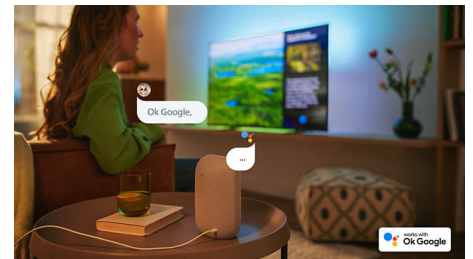

KI-Sprachsteuerung

Sie können Ihren Philips Android TV über jeden Lautsprecher mit Google Assistant oder über eine Android TV Remote App steuern. Sie möchten Apps finden, Inhalte streamen oder Spiele spielen? Fragen Sie einfach Ihren Sprachassistenten.

Philips 4K UHD-Fernseher

Scharfes HDR-Bild. Philips 4K UHD TV.

Flaches, elegantes Design

Flaches, elegantes Design