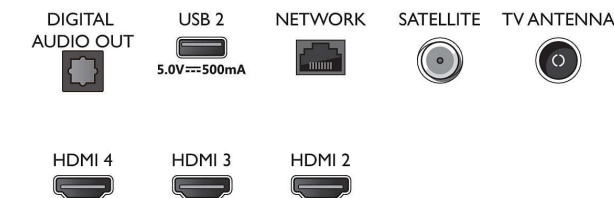

Design

- Farbe des Fernsehers: Anthrazitfarbener Rahmen
- Design des Standfußes: Anthrazitfarbener Standfuß

Abmessungen

- Gerätebreite: 1.231,2 mm
- Gerätehöhe: 709,6 mm
- Gerätetiefe: 79,4 mm
- Produktgewicht: 14,2 kg
- Gerätebreite (inkl. Fuß): 1231,2 mm
- Gerätehöhe (inkl. Fuß): 736,6 mm
- Gerätetiefe (inkl. Fuß): 255,8 mm
- Produktgewicht (inkl. Standfuß): 14,4 kg
- Verpackungsbreite: 1360,0 mm
- Verpackungshöhe: 840,0 mm
- Verpackungstiefe: 160,0 mm
- Gewicht (inkl. Verpackung): 17,8 kg
- Breite des Standfußes: 714,0 mm
- Höhe des Standfußes: 27,0 mm
- Tiefe des Standfußes: 255,8 mm
- Kompatible Wandhalterung: 200 x 300 mm

Connections

Side

Bottom

Ausstellungsdatum
2023-07-14

Version: 5.0.1

EAN: 87 18863 03498 9

© 2023 Koninklijke Philips N.V.
Alle Rechte vorbehalten.

Technische Daten können ohne vorherige Ankündigung geändert werden. Die Marken sind Eigentum von Koninklijke Philips N.V. oder der jeweiligen Firmen.