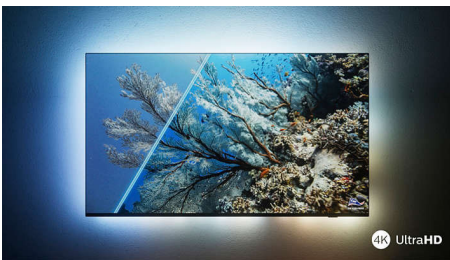

PHILIPS

4K UHD LED Android TV

TV mit 3-seitigem Ambilight Unterstützung gängiger HDR-Formate, Dolby Vision und Dolby Atmos, 139 cm (55") Android TV

Besonderheiten

55PUS8107/12

Philips Ambilight

Mit Philips Ambilight wird das brillante Fernseherlebnis eines Philips Fernsehers noch besser! LED-Lichter am Rand des Fernsehers leuchten und wechseln die Farbe in perfekter Synchronisierung mit den Farben auf dem Bildschirm oder Ihrer Musik. Ambilight ist so warm und beeindruckend, dass Sie keinen Fernseher mehr ohne möchten.

4K UHD LED TV

Genießen Sie alles, was Sie auf diesem 4K UHD LED TV sehen. Die Philips Pixel Precise Ultra HD Engine optimiert die Bildqualität für scharfe Bilder, satte Farben und flüssige Bewegungen. Sie erhalten jedes Mal das beste Fernseherlebnis.