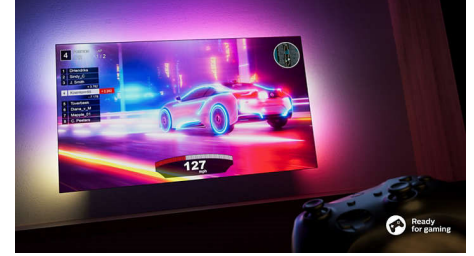

Valmiina pelaamista varten

Philips-televisio soveltuu loistavasti pelaamiseen. Kun käynnistät konsolin, televisio siirtyy automaattisesti erittäin pieneen viiveeseen, joka takaa herkän reagoinnin ja uskomattoman sulavan grafiikan. Televisiossa on HDMI 2.1- ja VRR-tuki, ja Ambilightin pelitila luo jännittävän tunnelman.