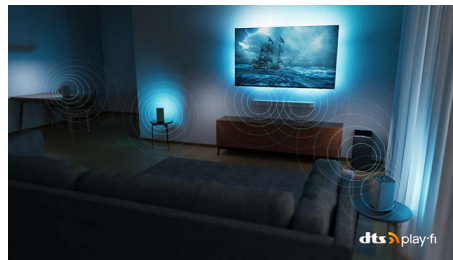

DTS Play-Fi -yhteensopivuus

Philipsin langaton kodin äänentoistojärjestelmä DTS Play-Fi -tekniikalla mahdollistaa yhdistämisen kodin yhteensopiviin soundbareihin ja langattomiin kaiuttimiin sekunneissa. Voit vaikkapa kuunnella elokuvia keittiössä, toistaa musiikkia ympäri taloa tai

65PUS8517/12

jopa luoda surround-äänijärjestelmän, jossa Philips-televisio toimii keskikaiuttimena.