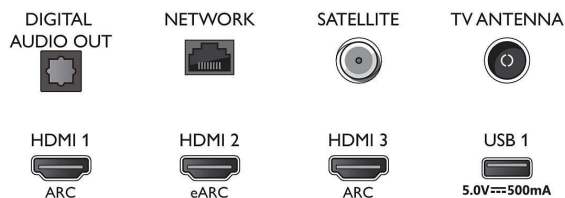

### Mitat

- Laitteen leveys: 1450,5 mm
- Laitteen korkeus: 833,5 mm
- Laitteen syvyys: 85,1 mm
- Laitteen paino: 24,5 kg
- Laitteen leveys (jalustan kanssa): 1450,5 mm
- Laitteen korkeus (jalustan kanssa): 904,9 mm
- Laitteen syvyys (jalustan kanssa): 297,5 mm
- Tuotteen paino (+jalusta): 24,9 kg
- Laatikon leveys: 1600,0 mm
- Laatikon korkeus: 995,0 mm
- Laatikon syvyys: 170,0 mm
- Paino pakattuna: 31,0 kg
- Telineen leveys: 806,2/1226,2 mm
- Jalustan korkeus: 70,0 mm
- Telineen syvyys: 270,9 mm
- Kahden jalustan välimatka: 806,2/1226,2 mm
- Jalustan korkeus TV:n alareunaan: 70,0 mm
- Sopii seinätelineeseen: 300 x 300 mm

## Connections

Side

Bottom

Julkaisupäivä 2023-07-22

Versio: 6.3.1

EAN: 87 18863 03409 5

© 2023 Koninklijke Philips N.V.  
Kaikki oikeudet pidätetään.

Tiedot voivat muuttua ilman erillistä ilmoitusta.  
Tavaramerkit ovat Koninklijke Philips N.V:n tai omistajiensa omaisuutta.