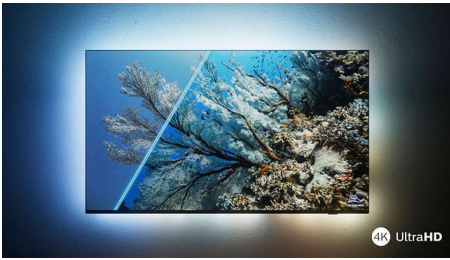

Eloisa HDR-kuva

Haluatko täydellisen kuvan jokaiseen kohtaukseen? Philips 4K UHD TV tukee kaikkia keskeisiä HDR-muotoja, minkä ansiosta voit nauttia upean terävästä kuvasta ja näet pienimmät yksityiskohdat myös tummilla ja valoisilla alueilla.