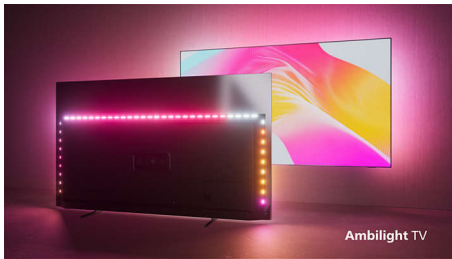

PHILIPS

Téléviseur Android 4K UHD

Téléviseur Ambilight 3 côtés Principaux formats HDR pris en charge, Dolby Vision et Dolby Atmos, Téléviseur Android 126 cm (50")

Points forts

50PUS8057/12

Philips Ambilight