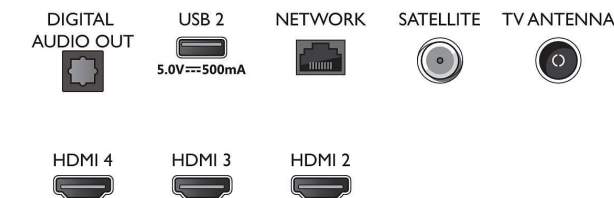

Dimensions

- Largeur de l'appareil: 1115,6 millimètre
- Hauteur de l'appareil: 644,7 millimètre
- Profondeur de l'appareil: 81,6 millimètre
- Poids du produit: 12,1 kg
- Largeur appareil (support inclus): 1115,6 millimètre
- Hauteur appareil (support inclus): 672,9 millimètre
- Profondeur appareil (support inclus): 255,8 millimètre
- Poids du produit (support compris): 12,2 kg
- Largeur de la boîte: 1240,0 millimètre
- Hauteur de la boîte: 785,0 millimètre
- Profondeur de la boîte: 150,0 millimètre
- Poids (emballage compris): 15,4 kg
- Largeur du socle: 732,0 millimètre
- Hauteur du pied: 27,0 millimètre
- Longueur du pied: 255,8 millimètre
- Compatible avec un montage mural: 200 x 300 mm

Connections

Side

Bottom

Date de publication
2023-07-17

Version: 7.0.1

EAN: 87 18863 03400 2

© 2023 Koninklijke Philips N.V.
Tous droits réservés.

Les caractéristiques sont sujettes à modification sans préavis. Les marques commerciales sont la propriété de Koninklijke Philips N.V. ou de leurs détenteurs respectifs.