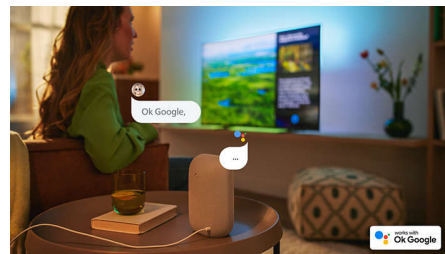

Glasovno upravljanje z AI

Philipsov televizor z OS Android TV lahko s svojim glasom upravljate prek vsake skladne naprave, ki podpira Pomočnika Google, ali z aplikacijo za daljinsko upravljanje televizorja z OS Android TV. Želite poiskati aplikacije, pretakati vsebino ali igrati videoigre? Preprosto recite.

Televizor Philips 4K UHD

Ostra slika HDR. Televizor 4K UHD Philips.

Tanka, privlačna zasnova

Tanka, privlačna zasnova