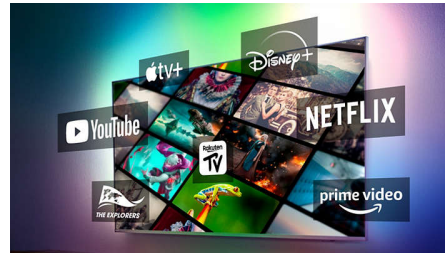

Android TV

Philipsov televizor z OS Android TV zagotovi želeno vsebino, kadar koli jo želite. Osnovni zaslon lahko prilagodite tako, da bodo na njem prikazane najbolj priljubljene aplikacije, zato bo pretakanje filmov in oddaj enostavnejše. Gledanje nadaljujte od tam, kjer ste ostali.