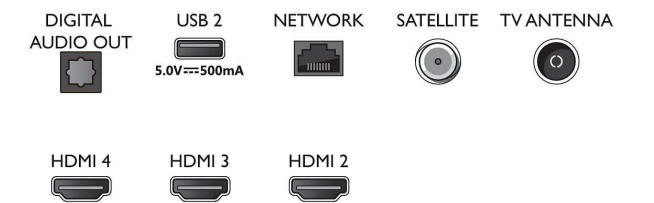

Android TV

- OS: Android TV™ 11 (R)
- Forudinstallerede apps: Amazon Prime Video, BBC

Connections

Side

Bottom

4K UHD Android TV

3-sidet Ambilight TV Førende HDR-formater understøttes, Dolby Vision og Dolby Atmos, 164 cm (65") Android TV

65PUS8007/12

Specifikationer

- iPlayer, Disney+, Netflix, YouTube
- Hukommelsesstørrelse (Flash): 16 GB*
- Gaming Cloud: Stadia

Smart TV-funktioner

- Interaktivt TV: HbbTV
- Brugervenlig: En smart-menuknop til det hele, Brugervejledning på skærmen
- Firmwareopgradering: Automatisk firmwareopgraderingsguide, Firmwareopgradering via USB, Online-firmwareopgradering, App-opgradering i baggrunden
- Stemmeassistent*: Understøtter Google Assistant*