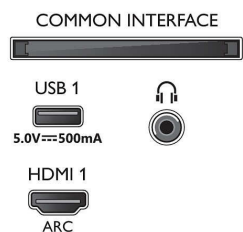

4K UHD Android TV

3-sidet Ambilight TV Førende HDR-formater understøttes, Dolby Vision og Dolby Atmos, 164 cm (65") Android TV

Specifikationer

Ambilight

- Ambilight-funktioner: Indbygget Ambilight, Spiltilstand, Lounge-tilstand, Tilpasning til vægfarve
- Ambilight-version: 3-sidet

Billede/display

- Billedformat: 16:9
- Diagonal skærmstørrelse (metrisk): 164 cm
- Display: 4K Ultra HD LED
- Panelopløsning: 3840 x 2160
- Oprindelig opdateringshastighed: 60 Hz

- Picture engine: Pixel Precise Ultra HD
- Billedforbedring: Dolby Vision, HLG (Hybrid Log Gamma), HDR10+ kompatibel
- Diagonal skærmstørrelse (tommer): 65 tommer

Indgangsopløsning på skærm

- Opløsning - opdateringshastighed: 576p - 50 Hz, 640x480 - 60 Hz, 720p - 50 Hz, 60 Hz, 2560x1440 - 60 Hz, 1920x1080p - 24 Hz, 25 Hz, 30 Hz, 3840x2160p - 24 Hz, 25 Hz, 30 Hz, , 50 Hz, 60 Hz

65PUS8007/12

Tuner/modtagelse/transmission

- Digital TV: DVB-T/T2/T2-HD/C/S/S2
- TV-programoversigt*: 8 dages elektronisk programguide
- Signalstyrke-indikation
- Tekst-TV: 1000 siders hypertext
- HEVC-understøttelse

Android TV

- OS: Android TV™ 11 (R)
- Forudinstallerede apps: Amazon Prime Video, BBC

Connections

Side