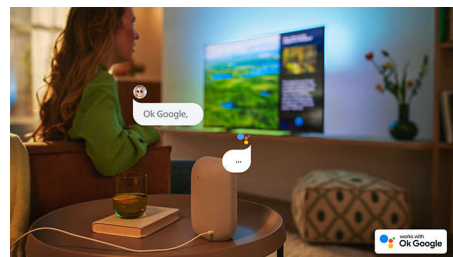

AI-stemmestyring

Du kan bruge din stemme til at betjene dit Philips Android TV via en hvilken som helst højttaler, der har Google Assistant, eller via en Android TV-fjernbetjeningsapp. Leder du efter apps, indhold at streame eller spil at spille? Så er det bare at spørge.

Philips 4K UHD-TV

Skarpt HDR-billede. Philips 4K UHD TV.

Slankt, attraktivt design

Slankt, attraktivt design