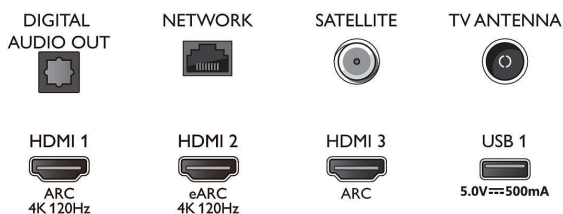

4K UHD LED Android TV

3-sidet Ambilight TV Førende HDR-formatet understøttes, P5 Picture-processor-120 Hz, 126 cm (50") Android TV

50PUS8887/12

Specifikationer

Ambilight

- Ambilight-funktioner: Indbygget Ambilight+hue, Ambilight-musik, Spil-tilstand, Tilpasning til vægfarve, Lounge-tilstand, AmbiWakeup, AmbiSleep, Philips Wireless Home-højtalere, Ambilight Aurora, Ambilight-opstartsanimation
- Ambilight-version: 3-sidet

Billede/display

- Diagonal skærmstørrelse (metrisk): 126 cm
- Display: 4K Ultra HD LED

- Panelopløsning: 3840 x 2160
- Oprindelig opdateringshastighed: 120 Hz
- Picture engine: P5 Perfect Picture-processor
- Billedforbedring: Dolby Vision, HDR10+, Micro Dimming Pro, Filmskabertilstand, Natural Motion, Wide Colour-farveskala, 90 % DCI/P3, CalMAN Ready
- Diagonal skærmstørrelse (tommer): 50"

Indgangsløsning på skærm

- Opløsning - opdateringshastighed: 576p - 50 Hz,

640x480 - 60 Hz, 720p - 50 Hz, 60 Hz, 2560x1440 - 60 Hz, 120 Hz, 1920x1080p - 24 Hz, 30 Hz, 50 Hz, 3840x2160p - 24 Hz, 30 Hz, 50 Hz, 60 Hz, 100 Hz, 120 Hz.

Tuner/modtagelse/transmission

- Digital TV: DVB-T/T2/T2-HD/C/S/S2
- TV-programoversigt*: 8 dages elektronisk programguide
- Signalstyrke-indikation

Connections

Side

Bottom