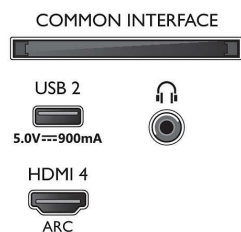

4K UHD LED Android TV

3-sidet Ambilight TV Førende HDR-formatet understøttes, P5 Picture-processor-120 Hz, 126 cm (50") Android TV

50PUS8887/12

Specifikationer

Ambilight

- Ambilight-funktioner: Indbygget Ambilight+hue, Ambilight-musik, Spil-tilstand, Tilpasning til vægfarve, Lounge-tilstand, AmbiWakeup, AmbiSleep, Philips Wireless Home-højtalere, Ambilight Aurora, Ambilight-opstartsanimation
- Ambilight-version: 3-sidet

Billede/display

- Diagonal skærmstørrelse (metrisk): 126 cm
- Display: 4K Ultra HD LED

- Panelopløsning: 3840 x 2160
- Oprindelig opdateringshastighed: 120 Hz
- Picture engine: P5 Perfect Picture-processor
- Billedforbedring: Dolby Vision, HDR10+, Micro Dimming Pro, Filmskabertilstand, Natural Motion, Wide Colour-farveskala, 90 % DCI/P3, CalMAN Ready
- Diagonal skærmstørrelse (tommer): 50"

Indgangsløsning på skærm

- Opløsning - opdateringshastighed: 576p - 50 Hz,

640x480 - 60 Hz, 720p - 50 Hz, 60 Hz, 2560x1440 - 60 Hz, 120 Hz, 1920x1080p - 24 Hz, 30 Hz, 50 Hz, 3840x2160p - 24 Hz, 30 Hz, 50 Hz, 60 Hz, 100 Hz, 120 Hz.

Tuner/modtagelse/transmission

- Digital TV: DVB-T/T2/T2-HD/C/S/S2
- TV-programoversigt*: 8 dages elektronisk programguide
- Signalstyrke-indikation

Connections

Side