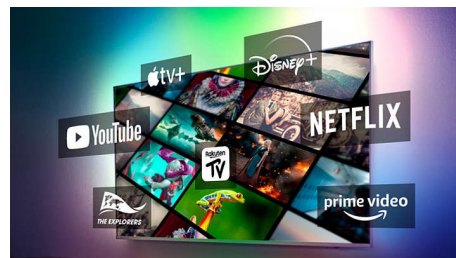

Android TV

Dit Philips Android TV giver dig det indhold, du ønsker – når du ønsker det. Du kan tilpasse startskærmen til at vise dine foretrukne apps, så det er nemt at begynde at streamer film og programmer, du elsker. Eller fortsætte, hvor du slap.