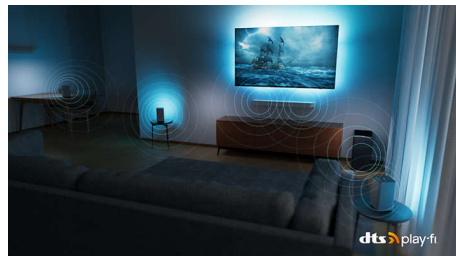

DTS Play-Fi-kompatibelt

Med Philips Wireless Home System med DTS Play-Fi kan du på få sekunder oprette forbindelse til compatible soundbars og trådløse højttalere i dit hjem. Lyt til film i

50PUS8887/12

køkkenet. Afspil musik overalt. Du kan endda lave et hjemmebiografssystem med surroundsound ved hjælp af dit Philips TV som en central højttaler.