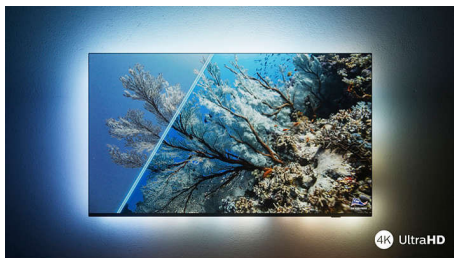

PHILIPS

4K UHD LED Android TV

3-sidet Ambilight TV Førende HDR-formater understøttes, P5 Picture-processor-120 Hz, 126 cm (50") Android TV

Vigtigste nyheder

"The One" med Ambilight.

Philips Ambilight gør oplevelsen ved at se fjernsyn på et Philips TV endnu mere imponerende. LED-lys langs kanten af TV'et lyser op og skifter farve perfekt synkroniseret med farverne på det, der sker på skærmen – eller din musik. Det er så stemningsfyldt og medrivende, at du vil undre dig over, hvordan du har kunne undvære det.

Levende HDR-billeder

Vil du have den optimale billedoplevelse i hver eneste scene? Dit Philips 4K UHD-TV er kompatibelt med alle gængse HDR-formater, hvilket giver dig fantastiske, skarpe billeder. Du kan se alle detaljer, selv i mørke eller lyse områder.