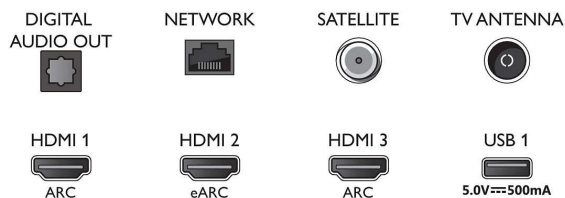

Connections

Side

Bottom

Kiadás dátuma
2023-07-23

Verzió: 6.3.1

EAN: 87 18863 03406 4

© 2023 Koninklijke Philips N.V.
Minden jog fenntartva.

A műszaki adatok előzetes figyelmeztetés nélkül változhatnak. Minden védjegy a Koninklijke Philips N.V. céget, vagy az illető jogtulajdonost illeti