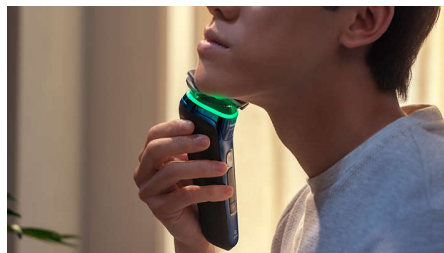

PHILIPS

מכונת גילוח חשמלית
לשימוש יבש ורטוב

Shaver series 9000

Pressure Guard חיישן

Dual SteelPrecision להבי

נבדקו דרמטולוגית

ראשים גמישים ב-360 מעלות

S9982/59

השימוש בלחץ גבוה חיוני לגילוח צמוד ולהגנה על העור. החיישנים המתקדמים במכונת הגילוח קוראים את הלחץ שמופעל על ידך ואור האור החדשני מסמן כשהלחיצה חזקה או חלשה מדי. לגילוח בהתאמה אישית וקולעת.

Dual SteelPrecision להבי

מבצעים יותר מ-150,000 פעולות חיתוך SteelPrecision להבי מבצעים בדיקה, לגילוח צמוד. 72 הלהבים החזקים מצוידים בהשחזה עצמית ומיוצרים באירופה.

חיישן בקרת תנועה

הטכנולוגיה לחישה תנועה מתחקה על אופן הגילוח שלך ומדריכה אותך לרכישת טכניקה יעילה יותר באמצעות אפליקציה שלנו. כעבור שלושה גילוחים, רוב הגברים מגיעים GroomTribe **לטכניקה משופרת עם פחות מעברים.

SkinGlide ציפוי מגן

ציפוי המגן נמצא בין ראשי הגילוח לעור שלך. הוא עשוי מעד 2,000 כדוריות קטנות למ"ר ומפחית גירויים על ידי צמצום 25% ***מהחיכוך בעור.

Power Adapt חיישן

חיישן שיער הפנים החכם קורא את צפיפות השיער 500 פעמים בשנייה. הטכנולוגיה הזאת מכווננת אוטומטית את עוצמת החיתוך, לגילוח עדין בלי מאמץ.