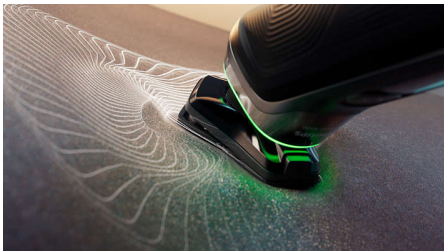

חיישן בקרת תנועה

הטכנולוגיה לחישה תנועה מתחקה על אופן הגילוח שלך ומדריכה אותך לרכישת טכניקה יעילה יותר באמצעות אפליקציה שלנו. כעבור שלושה גילוחים, רוב הגברים מגיעים GroomTribe **לטכניקה משופרת עם פחות מעברים.