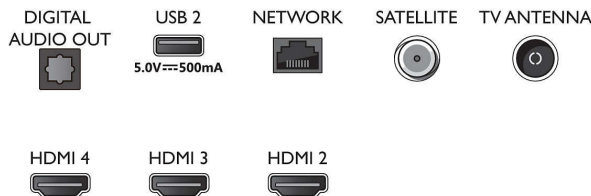

Abmessungen

- Gerätebreite: 1450,5 mm
- Gerätehöhe: 833,5 mm
- Gerätetiefe: 85,1 mm
- Produktgewicht: 21,3 kg
- Gerätebreite (inkl. Fuß): 1450,5 mm
- Gerätehöhe (inkl. Fuß): 860,5 mm
- Gerätetiefe (inkl. Fuß): 293,2 mm
- Produktgewicht (inkl. Standfuß): 21,5 kg
- Verpackungsbreite: 1600,0 mm
- Verpackungshöhe: 995,0 mm
- Verpackungstiefe: 170,0 mm
- Gewicht (inkl. Verpackung): 28,4 kg
- Breite des Standfußes: 807,8 mm
- Höhe des Standfußes: 27,0 mm
- Tiefe des Standfußes: 293,2 mm
- Kompatible Wandhalterung: 300 x 300 mm

Connections

Side

Bottom

Ausstellungsdatum
2023-07-14

Version: 14.3.1

EAN: 87 18863 02835 3

© 2023 Koninklijke Philips N.V.
Alle Rechte vorbehalten.

Technische Daten können ohne vorherige Ankündigung geändert werden. Die Marken sind Eigentum von Koninklijke Philips N.V. oder der jeweiligen Firmen.