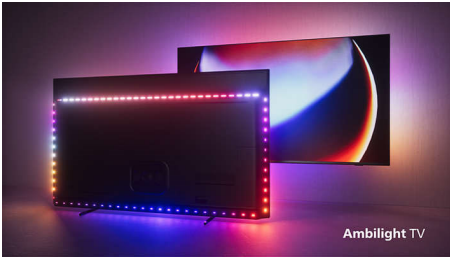

PHILIPS

4K UHD Android TV

P5 AI Perfect Picture Engine Dolby Atmos hangzás, 4 oldalas Ambilight TV, 164 cm-es (65"-es) Android TV

65OLED837/12

Fénypontok

4 oldalas Ambilight

Az Ambilight funkcióval a Philips OLED TV-k még nagyszerűbb élményt nyújtanak. A TV mind a négy oldalán elhelyezkedő ragyogó LED-fények a képernyőn látható színekkel vagy az Ön zenéivel tökéletes szinkronban változtatják a színüket. A hatás olyan kellemes és magával ragadó, hogy ha egyszer megtapasztalta, nem fogja érteni, hogy korábban hogyan tévézhetett nélküle.

P5 Picture Engine mesterséges intelligenciával

A mesterséges intelligenciával rendelkező Philips P5 processzor olyan élethű képminőséget nyújt, hogy Ön úgy érzi, részese a jelenetnek. A mesterséges intelligencia mélytanulási algoritmus az emberi elméhez hasonló módon dolgozza fel a képeket. Mindegy, milyen műsort néz, élethű részleteket és kontrasztot, gazdag színeket és egyenletes mozgást élvezhet.

Philips OLED TV

Szeretné, hogy minden jelenet átütő erejű legyen? A Philips OLED TV élethű képei bármilyen betekintési szögben egyszerű látványt nyújtanak. A feketék mindig feketén, nem pedig szürkén jelennek meg, és az árnyékos és világos felületeken is minden részlet látható. Minden fő HDR formátum támogató – eddig soha nem tapasztalt vonzóerő.