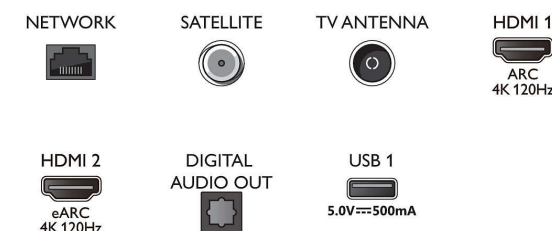

Connections

Side

Bottom

Kiadás dátuma
2023-07-20

Verzió: 9.5.1

EAN: 87 18863 03460 6

© 2023 Koninklijke Philips N.V.
Minden jog fenntartva.

A műszaki adatok előzetes figyelmeztetés nélkül változhatnak. Minden védjegy a Koninklijke Philips N.V. céget, vagy az illető jogtulajdonost illeti